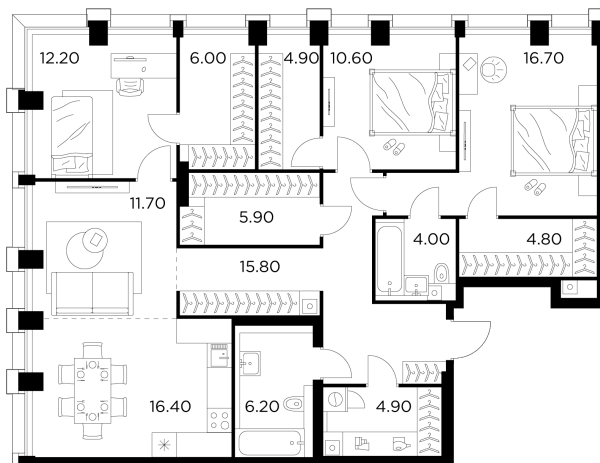

Планировка

С мебелью

+7 (495) 500-00-04

ingrad.ru

4-комн. квартира №851, 120.1м²

ЖК INJOY,
Корпус 1, Секция 6, Этаж 28 из 33

47 100 000₽

392 106₽/м²

● м. «Войковская» и МЦК «Балтийская»

Отделка

Без отделки

Ввод

I квартал 2027

Угловое остекление

На этаже

На генплане