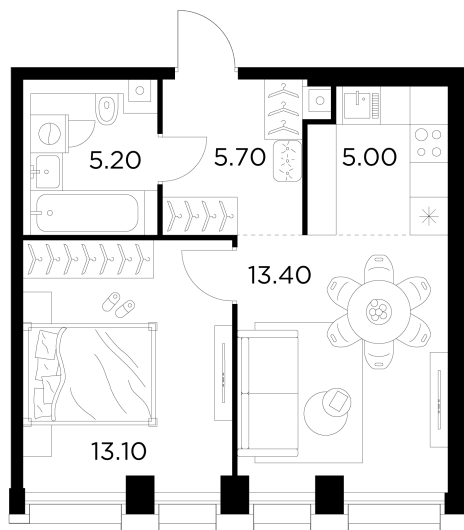

## Планировка

## С мебелью

+7 (495) 500-00-04

[ingrad.ru](http://ingrad.ru)

**2-комн. квартира №848, 42.3м<sup>2</sup>**

ЖК INJOY,  
Корпус 1, Секция 6, Этаж 28 из 33

**20 637 140₽**

487 876₽/м<sup>2</sup>

● М Войковская и МЦК Балтийская

Отделка

Без отделки

Ввод

I квартал 2027