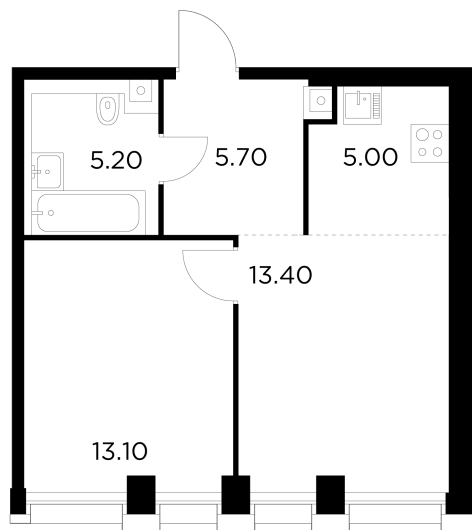

## С мебелью

+7 (495) 500-00-04

[ingrad.ru](http://ingrad.ru)

**2-комн. квартира №848, 42.3м<sup>2</sup>**

ЖК INJOY,  
Корпус 1, Секция 6, Этаж 28 из 33

**20 637 140₽**

487 876₽/м<sup>2</sup>

● М Войковская и МЦК Балтийская