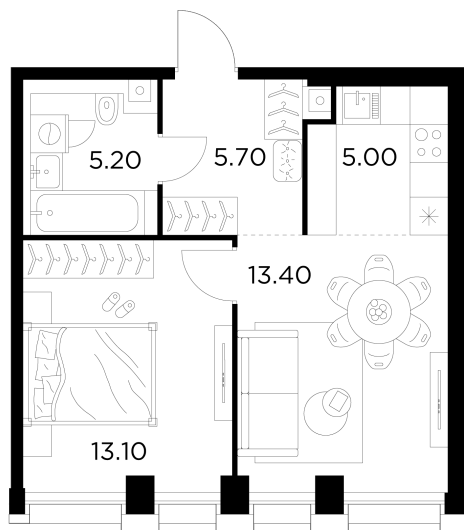

Планировка

С мебелью

+7 (495) 500-00-04

ingrad.ru

2-комн. квартира №848, 42.3м²

ЖК INJOY,
Корпус 1, Секция 6, Этаж 28 из 33

20 700 000₽

489 166₽/м²

● м. «Войковская» и МЦК «Балтийская»

Отделка

Без отделки

Ввод

I квартал 2027

На этаже

На генплане

Квартира
на сайте