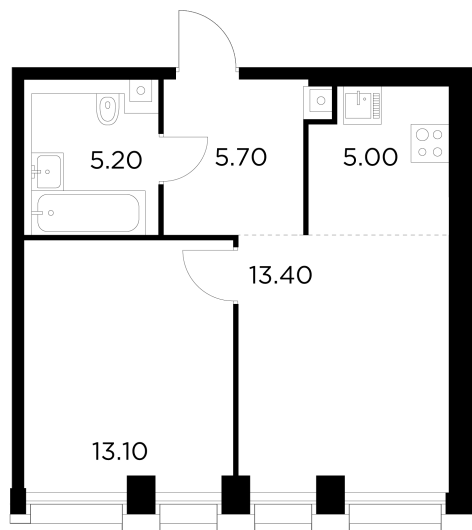

Планировка

С мебелью

+7 (495) 500-00-04

ingrad.ru

2-комн. квартира №848, 42.3м²

ЖК INJOY,
Корпус 1, Секция 6, Этаж 28 из 33

20 700 000₽

489 166₽/м²

● м. «Войковская» и МЦК «Балтийская»

Отделка

Без отделки

Ввод

I квартал 2027

На этаже

На генплане

Квартира
на сайте