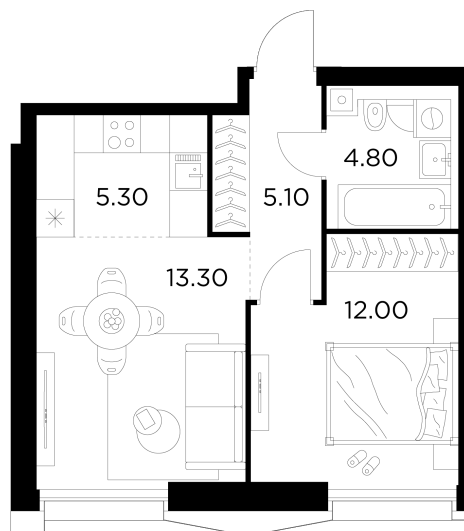

Планировка

С мебелью

+7 (495) 500-00-04

ingrad.ru

2-комн. квартира №847, 40.4м²

ЖК INJOY,
Корпус 1, Секция 6, Этаж 27 из 33

19 810 000₽

490 285₽/м²

● м. «Войковская» и МЦК «Балтийская»

Отделка

Без отделки

Ввод

I квартал 2027

На этаже

На генплане

Квартира
на сайте