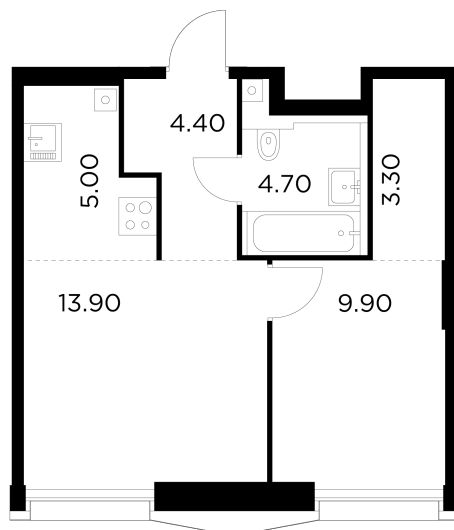

Планировка

С мебелью

+7 (495) 500-00-04

ingrad.ru

2-комн. квартира №846, 41.2м²

ЖК INJOY,
Корпус 1, Секция 6, Этаж 27 из 33

20 380 000₽

494 558₽/м²

● м. «Войковская» и МЦК «Балтийская»

Отделка

Без отделки

Ввод

I квартал 2027

На этаже

На генплане

Квартира
на сайте