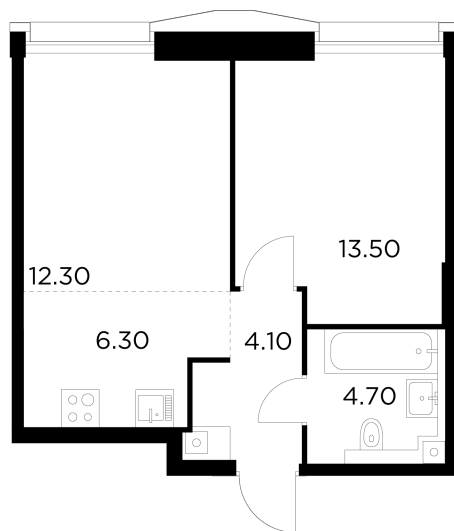

Планировка

С мебелью

+7 (495) 500-00-04

ingrad.ru

2-комн. квартира №843, 40.9м²

ЖК INJOY,
Корпус 1, Секция 6, Этаж 27 из 33

20 490 000₽

500 764₽/м²

● м. «Войковская» и МЦК «Балтийская»

Отделка

Без отделки

Ввод

I квартал 2027

На этаже

На генплане

Квартира
на сайте