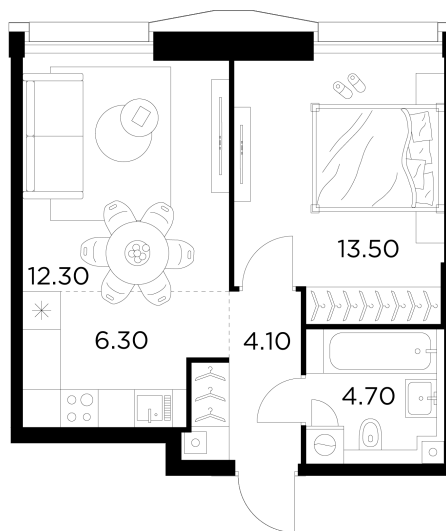

Планировка

С мебелью

+7 (495) 500-00-04

ingrad.ru

2-комн. квартира №843, 40.9м²

ЖК INJOY,
Корпус 1, Секция 6, Этаж 27 из 33

20 490 000₽

500 764₽/м²

● м. «Войковская» и МЦК «Балтийская»

Отделка

Без отделки

Ввод

I квартал 2027

На этаже

На генплане

Квартира
на сайте