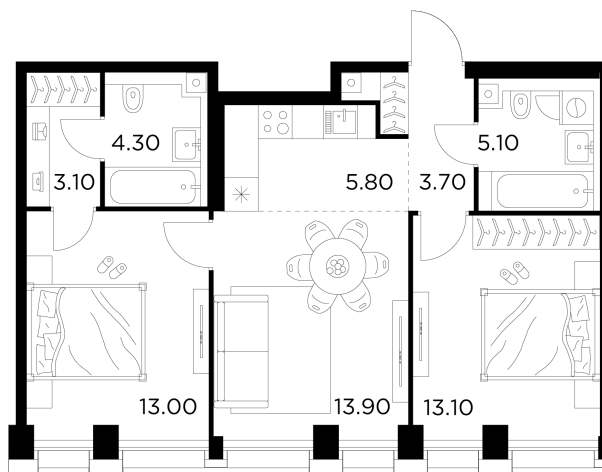

Планировка

С мебелью

+7 (495) 500-00-04

ingrad.ru

3-комн. квартира №838, 62м²

ЖК INJOY,
Корпус 1, Секция 6, Этаж 27 из 33

26 250 000₽

423 340₽/м²

● м. «Войковская» и МЦК «Балтийская»

Отделка

Без отделки

Ввод

I квартал 2027

На этаже

На генплане

Квартира
на сайте