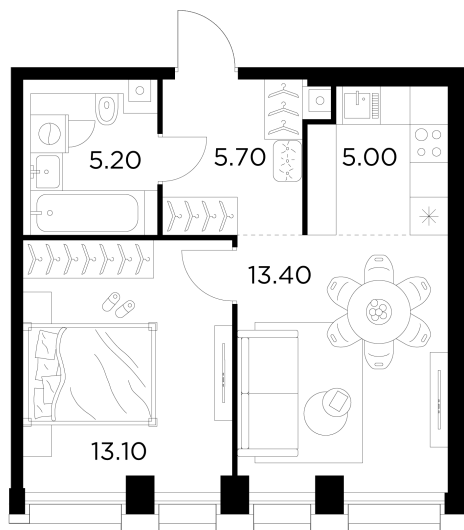

Планировка

С мебелью

+7 (495) 500-00-04

ingrad.ru

2-комн. квартира №837, 42.3м²

ЖК INJOY,
Корпус 1, Секция 6, Этаж 27 из 33

20 610 000₽

487 131₽/м²

● м. «Войковская» и МЦК «Балтийская»

Отделка

Без отделки

Ввод

I квартал 2027

На этаже

На генплане

Квартира
на сайте