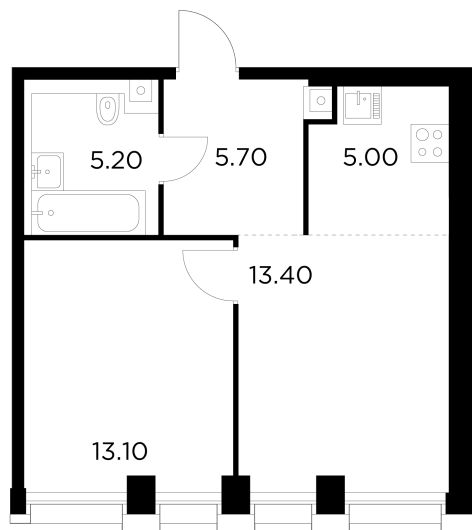

Планировка

С мебелью

+7 (495) 500-00-04

ingrad.ru

2-комн. квартира №837, 42.3м²

ЖК INJOY,
Корпус 1, Секция 6, Этаж 27 из 33

20 610 000₽

487 131₽/м²

● м. «Войковская» и МЦК «Балтийская»

Отделка

Без отделки

Ввод

I квартал 2027

На этаже

На генплане

Квартира
на сайте