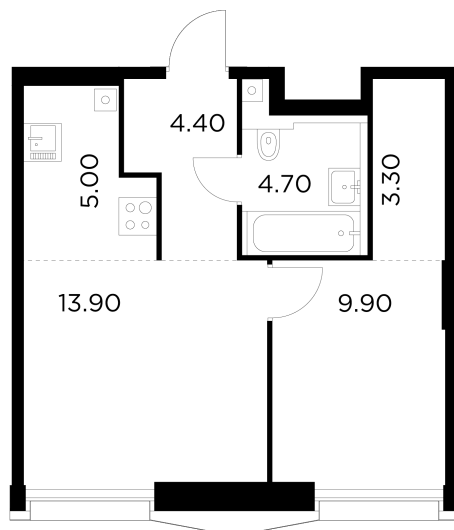

Планировка

С мебелью

+7 (495) 500-00-04

ingrad.ru

2-комн. квартира №824, 41.2м²

ЖК INJOY,
Корпус 1, Секция 6, Этаж 25 из 33

20 160 000₽

489 166₽/м²

● м. «Войковская» и МЦК «Балтийская»

Отделка

Без отделки

Ввод

I квартал 2027

На этаже

На генплане

Квартира
на сайте