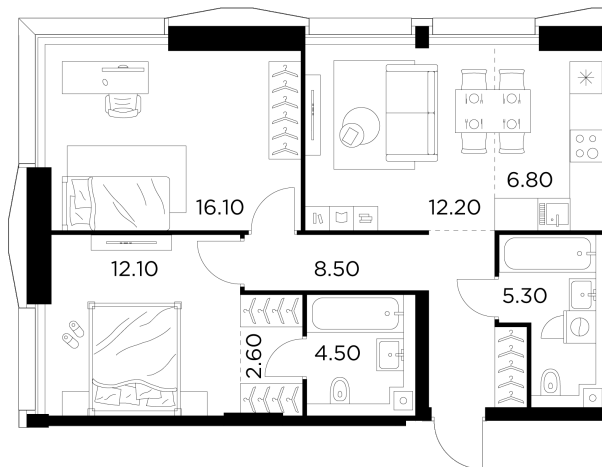

Планировка

С мебелью

+7 (495) 500-00-04

ingrad.ru

3-комн. квартира №822, 68.1м²

ЖК INJOY,
Корпус 1, Секция 6, Этаж 25 из 33

29 321 814₽

430 570₽/м²

● М Войковская и МЦК Балтийская

Отделка

Без отделки

Ввод

I квартал 2027

Угловое остекление

На этаже

На генплане