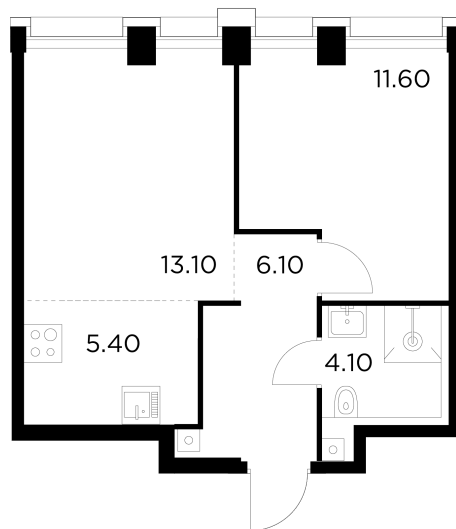

Планировка

С мебелью

+7 (495) 500-00-04

ingrad.ru

2-комн. квартира №818, 40.3м²

ЖК INJOY,
Корпус 1, Секция 6, Этаж 25 из 33

19 744 912₽

489 948₽/м²

● М Войковская и МЦК Балтийская

Отделка

Без отделки

Ввод

I квартал 2027

На этаже

На генплане

Квартира
на сайте