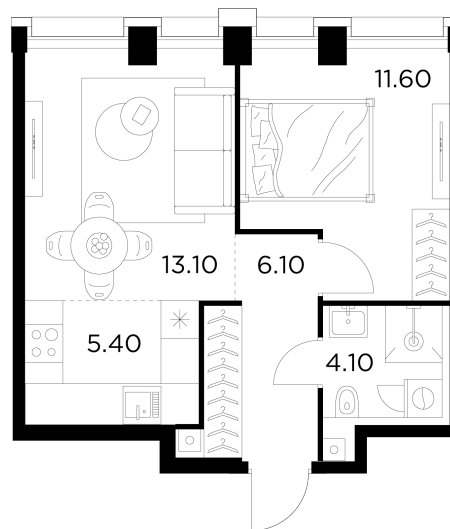

Планировка

С мебелью

+7 (495) 500-00-04

ingrad.ru

2-комн. квартира №818, 40.3м²

ЖК INJOY,
Корпус 1, Секция 6, Этаж 25 из 33

19 800 000₽

491 302₽/м²

● м. «Войковская» и МЦК «Балтийская»

Отделка

Без отделки

Ввод

I квартал 2027

На этаже

На генплане

Квартира
на сайте