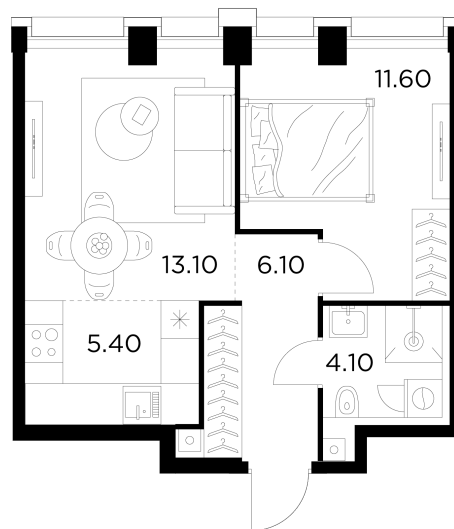

Планировка

С мебелью

+7 (495) 500-00-04

ingrad.ru

2-комн. квартира №818, 40.3м²

ЖК INJOY,
Корпус 1, Секция 6, Этаж 25 из 33

19 744 912₽

489 948₽/м²

● М Войковская и МЦК Балтийская

Отделка

Без отделки

Ввод

I квартал 2027

На этаже

На генплане

Квартира
на сайте