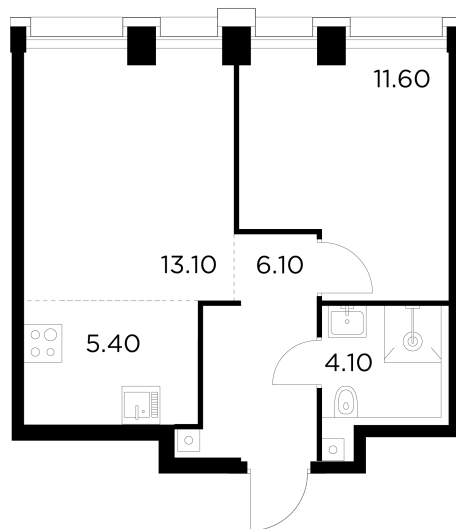

Планировка

С мебелью

+7 (495) 500-00-04

ingrad.ru

2-комн. квартира №818, 40.3м²

ЖК INJOY,
Корпус 1, Секция 6, Этаж 25 из 33

19 800 000₽

491 302₽/м²

● м. «Войковская» и МЦК «Балтийская»

Отделка

Без отделки

Ввод

I квартал 2027

На этаже

На генплане

Квартира
на сайте