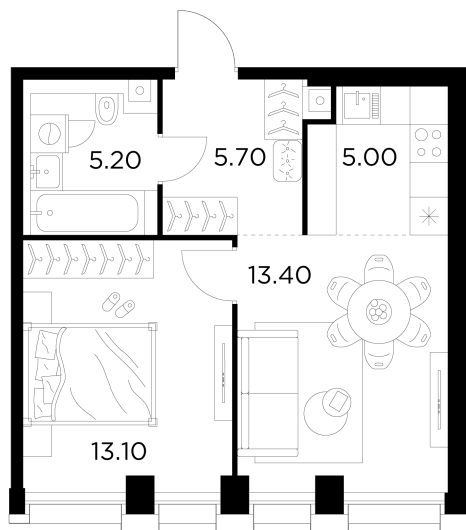

Планировка

С мебелью

+7 (495) 500-00-04

ingrad.ru

2-комн. квартира №814, 42.3м²

ЖК INJOY,
Корпус 1, Секция 6, Этаж 25 из 33

20 374 135₽

481 658₽/м²

● М Войковская и МЦК Балтийская

Отделка

Без отделки

Ввод

I квартал 2027

На этаже

На генплане

Квартира
на сайте