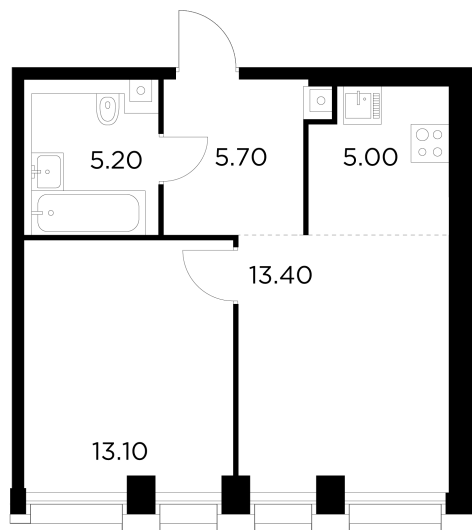

Планировка

С мебелью

+7 (495) 500-00-04

ingrad.ru

2-комн. квартира №814, 42.3м²

ЖК INJOY,
Корпус 1, Секция 6, Этаж 25 из 33

20 374 135₽

481 658₽/м²

● М Войковская и МЦК Балтийская

Отделка

Без отделки

Ввод

I квартал 2027

На этаже

На генплане

Квартира
на сайте