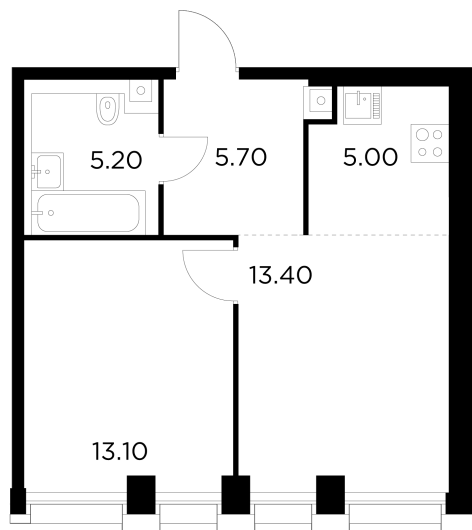

Планировка

С мебелью

+7 (495) 500-00-04

ingrad.ru

2-комн. квартира №814, 42.3м²

ЖК INJOY,
Корпус 1, Секция 6, Этаж 25 из 33

18 270 000₽

431 862₽/м²

● м. «Войковская» и МЦК «Балтийская»

Отделка

Без отделки

Ввод

I квартал 2027

На этаже

На генплане

Квартира
на сайте