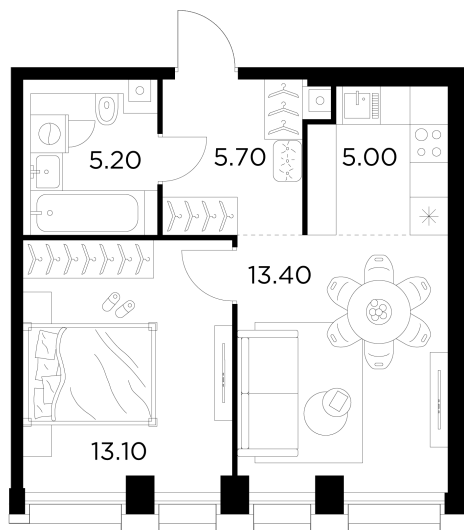

Планировка

С мебелью

+7 (495) 500-00-04

ingrad.ru

2-комн. квартира №814, 42.3м²

ЖК INJOY,
Корпус 1, Секция 6, Этаж 25 из 33

18 270 000₽

431 862₽/м²

● м. «Войковская» и МЦК «Балтийская»

Отделка

Без отделки

Ввод

I квартал 2027

На этаже

На генплане

Квартира
на сайте