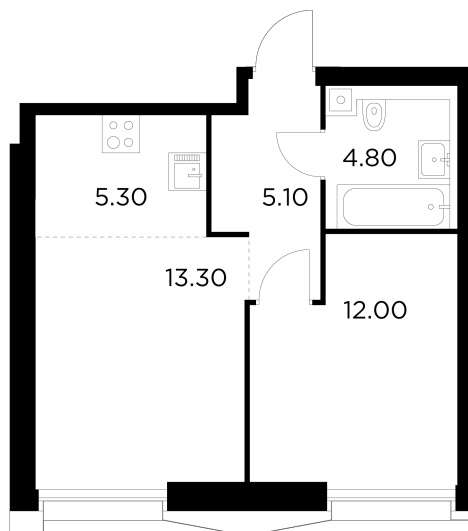

Планировка

С мебелью

+7 (495) 500-00-04

ingrad.ru

2-комн. квартира №813, 40.4м²

ЖК INJOY,
Корпус 1, Секция 6, Этаж 24 из 33

19 560 000₽

483 977₽/м²

● м. «Войковская» и МЦК «Балтийская»

Отделка

Без отделки

Ввод

I квартал 2027

На этаже

На генплане

Квартира
на сайте