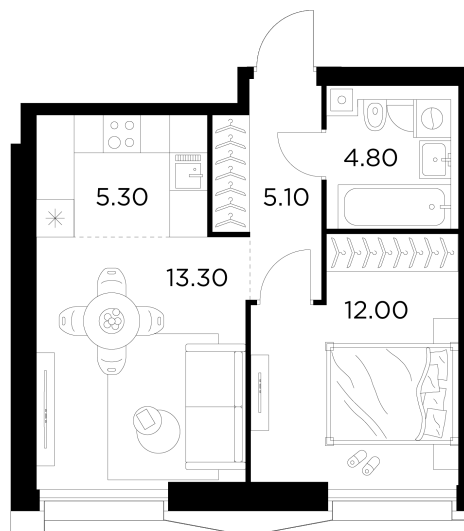

Планировка

С мебелью

+7 (495) 500-00-04

ingrad.ru

2-комн. квартира №813, 40.4м²

ЖК INJOY,
Корпус 1, Секция 6, Этаж 24 из 33

19 560 000₽

483 977₽/м²

● м. «Войковская» и МЦК «Балтийская»

Отделка

Без отделки

Ввод

I квартал 2027

На этаже

На генплане

Квартира
на сайте