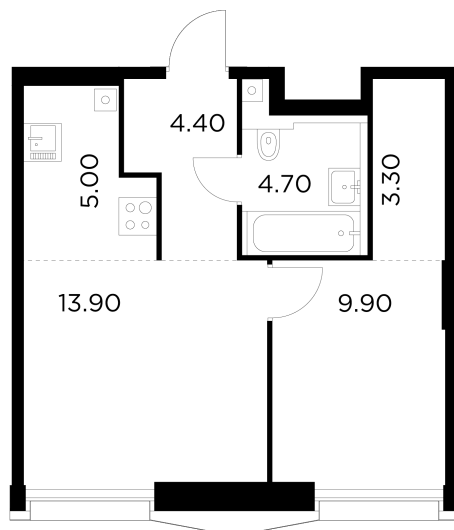

Планировка

С мебелью

+7 (495) 500-00-04

ingrad.ru

2-комн. квартира №812, 41.2м²

ЖК INJOY,
Корпус 1, Секция 6, Этаж 24 из 33

20 070 000₽

487 131₽/м²

● м. «Войковская» и МЦК «Балтийская»

Отделка

Без отделки

Ввод

I квартал 2027

На этаже

На генплане

Квартира
на сайте