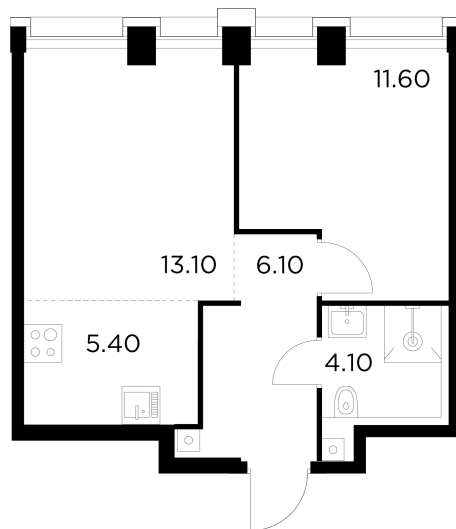

## С мебелью

+7 (495) 500-00-04

[ingrad.ru](http://ingrad.ru)

**2-комн. квартира №806, 40.3м<sup>2</sup>**

ЖК INJOY,  
Корпус 1, Секция 6, Этаж 24 из 33

**19 720 000₽**

489 166₽/м<sup>2</sup>

● м. «Войковская» и МЦК «Балтийская»