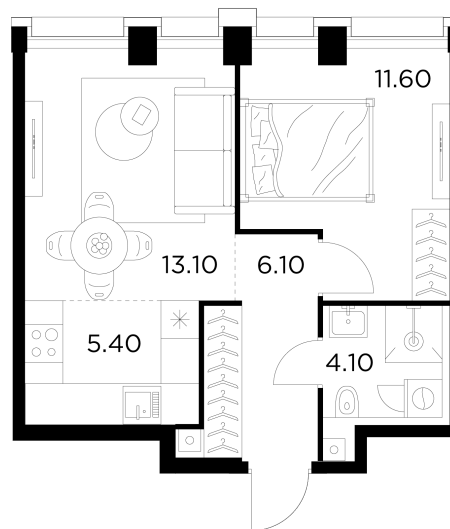

## Планировка

## С мебелью

+7 (495) 500-00-04

[ingrad.ru](http://ingrad.ru)

**2-комн. квартира №806, 40.3м<sup>2</sup>**

ЖК INJOY,  
Корпус 1, Секция 6, Этаж 24 из 33

**19 720 000₽**

489 166₽/м<sup>2</sup>

● м. «Войковская» и МЦК «Балтийская»

Отделка

Без отделки

Ввод

I квартал 2027