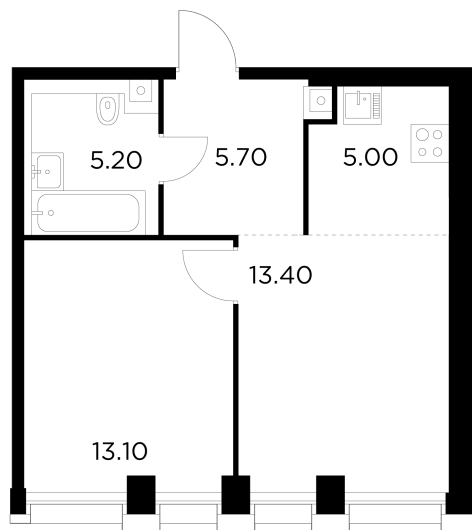

Планировка

С мебелью

+7 (495) 500-00-04

ingrad.ru

2-комн. квартира №802, 42.3м²

ЖК INJOY,
Корпус 1, Секция 6, Этаж 24 из 33

20 350 000₽

480 925₽/м²

● м. «Войковская» и МЦК «Балтийская»

Отделка

Без отделки

Ввод

I квартал 2027

На этаже

На генплане

Квартира
на сайте