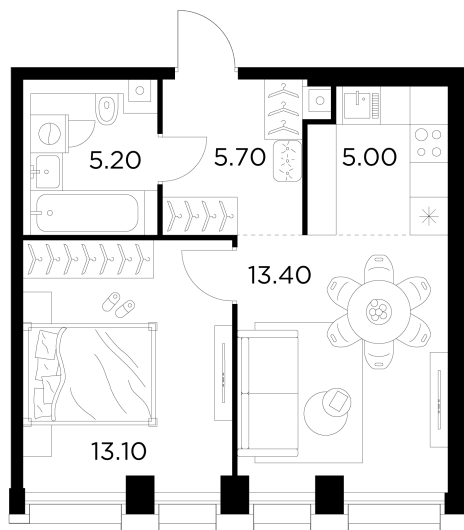

Планировка

С мебелью

+7 (495) 500-00-04

ingrad.ru

2-комн. квартира №802, 42.3м²

ЖК INJOY,
Корпус 1, Секция 6, Этаж 24 из 33

20 350 000₽

480 925₽/м²

● м. «Войковская» и МЦК «Балтийская»

Отделка

Без отделки

Ввод

I квартал 2027

На этаже

На генплане

Квартира
на сайте