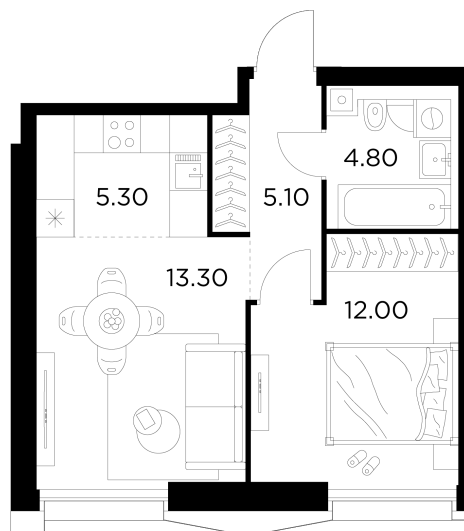

Планировка

С мебелью

+7 (495) 500-00-04

ingrad.ru

2-комн. квартира №801, 40.4м²

ЖК INJOY,
Корпус 1, Секция 6, Этаж 23 из 33

17 620 000₽

436 015₽/м²

● м. «Войковская» и МЦК «Балтийская»

Отделка

Без отделки

Ввод

I квартал 2027

На этаже

На генплане

Квартира
на сайте