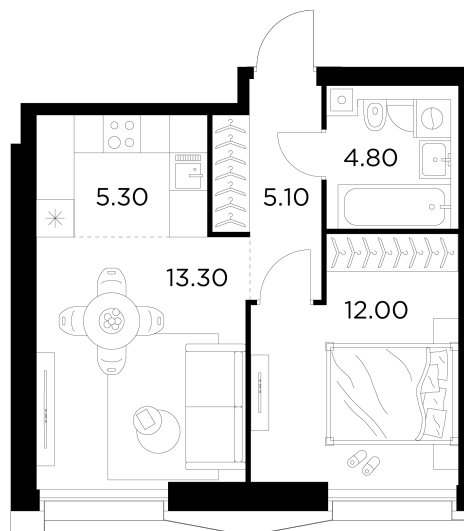

Планировка

С мебелью

+7 (495) 500-00-04

ingrad.ru

2-комн. квартира №801, 40.4м²

ЖК INJOY,
Корпус 1, Секция 6, Этаж 23 из 33

19 375 254₽

479 585₽/м²

● М Войковская и МЦК Балтийская

Отделка

Без отделки

Ввод

I квартал 2027

На этаже

На генплане

Квартира
на сайте