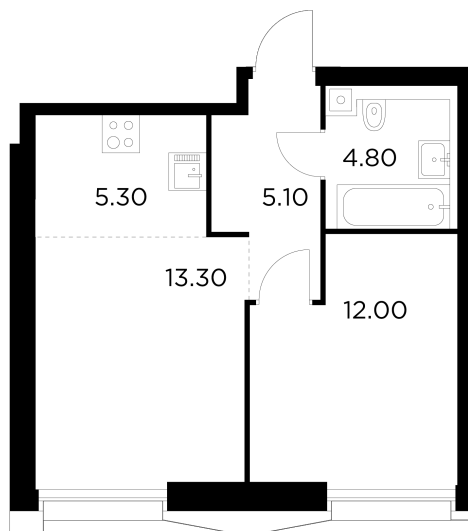

Планировка

С мебелью

+7 (495) 500-00-04

ingrad.ru

2-комн. квартира №801, 40.4м²

ЖК INJOY,
Корпус 1, Секция 6, Этаж 23 из 33

19 375 254₽

479 585₽/м²

● М Войковская и МЦК Балтийская

Отделка

Без отделки

Ввод

I квартал 2027

На этаже

На генплане

Квартира
на сайте