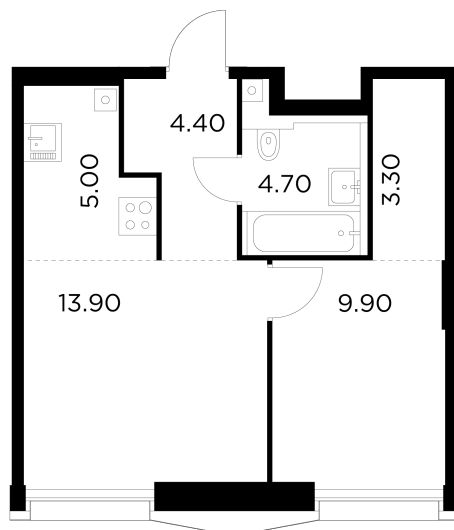

Планировка

С мебелью

+7 (495) 500-00-04

ingrad.ru

2-комн. квартира №800, 41.2м²

ЖК INJOY,
Корпус 1, Секция 6, Этаж 23 из 33

19 929 699₽

483 731₽/м²

● М Войковская и МЦК Балтийская

Отделка

Без отделки

Ввод

I квартал 2027

На этаже

На генплане

Квартира
на сайте