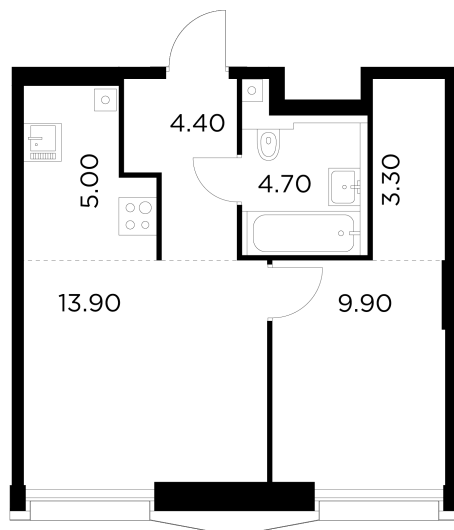

Планировка

С мебелью

+7 (495) 500-00-04

ingrad.ru

2-комн. квартира №800, 41.2м²

ЖК INJOY,
Корпус 1, Секция 6, Этаж 23 из 33

17 880 000₽

433 856₽/м²

● м. «Войковская» и МЦК «Балтийская»

Отделка

Без отделки

Ввод

I квартал 2027

На этаже

На генплане

Квартира
на сайте