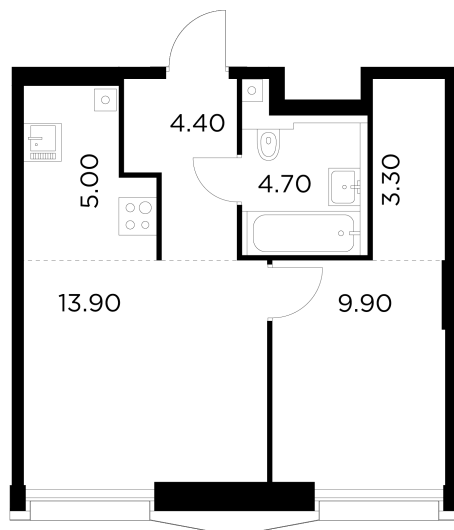

Планировка

С мебелью

+7 (495) 500-00-04

ingrad.ru

2-комн. квартира №788, 41.2м²

ЖК INJOY,
Корпус 1, Секция 6, Этаж 22 из 33

17 810 000₽

432 278₽/м²

● м. «Войковская» и МЦК «Балтийская»

Отделка

Без отделки

Ввод

I квартал 2027

На этаже

На генплане

Квартира
на сайте