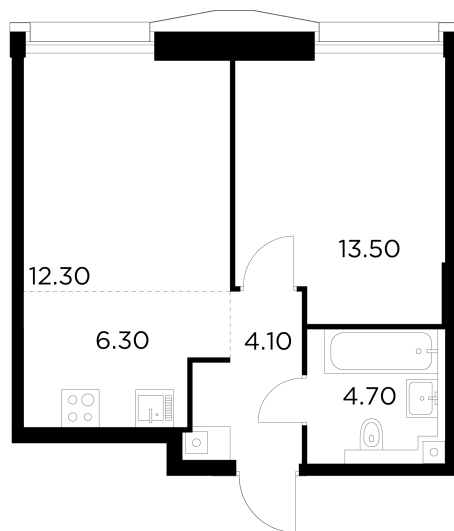

Планировка

С мебелью

+7 (495) 500-00-04

ingrad.ru

2-комн. квартира №785, 40.9м²

ЖК INJOY,
Корпус 1, Секция 6, Этаж 22 из 33

19 800 000₽

483 977₽/м²

● м. «Войковская» и МЦК «Балтийская»

Отделка

Без отделки

Ввод

I квартал 2027

На этаже

На генплане

Квартира
на сайте