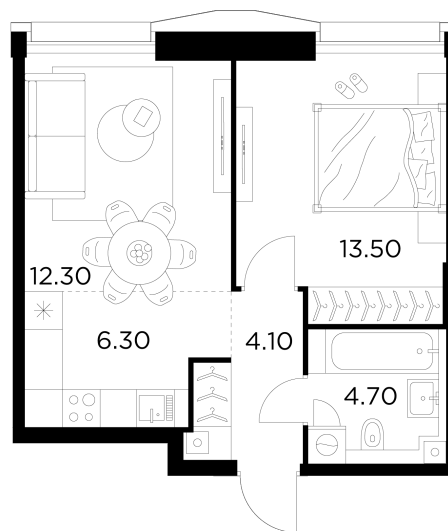

Планировка

С мебелью

+7 (495) 500-00-04

ingrad.ru

2-комн. квартира №785, 40.9м²

ЖК INJOY,
Корпус 1, Секция 6, Этаж 22 из 33

19 800 000₽

483 977₽/м²

● м. «Войковская» и МЦК «Балтийская»

Отделка

Без отделки

Ввод

I квартал 2027

На этаже

На генплане

Квартира
на сайте