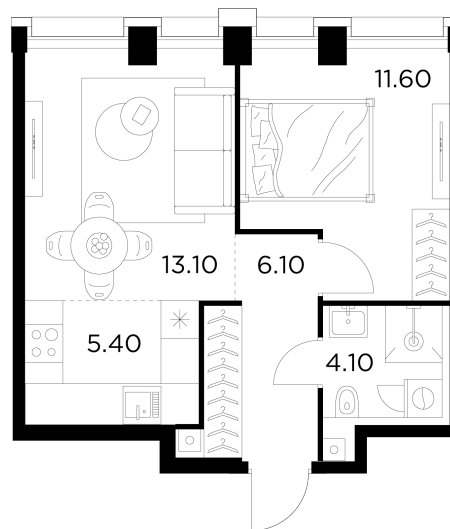

Планировка

С мебелью

+7 (495) 500-00-04

ingrad.ru

2-комн. квартира №782, 40.3м²

ЖК INJOY,
Корпус 1, Секция 6, Этаж 22 из 33

19 494 342Р

483 731Р/м²

● М Войковская и МЦК Балтийская

Отделка

Без отделки

Ввод

I квартал 2027

На этаже

На генплане

Квартира
на сайте