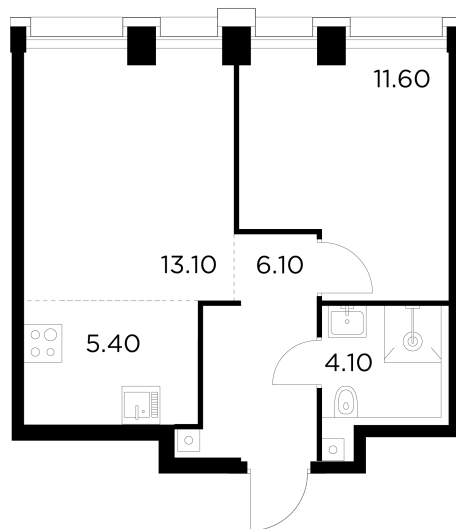

Планировка

С мебелью

+7 (495) 500-00-04

ingrad.ru

2-комн. квартира №782, 40.3м²

ЖК INJOY,
Корпус 1, Секция 6, Этаж 22 из 33

19 494 342Р

483 731Р/м²

● М Войковская и МЦК Балтийская

Отделка

Без отделки

Ввод

I квартал 2027

На этаже

На генплане

Квартира
на сайте