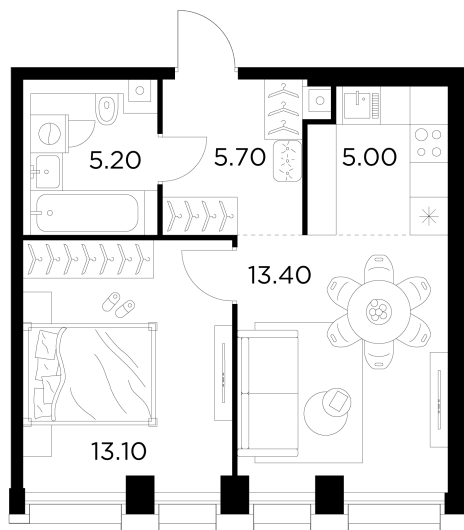

Планировка

С мебелью

+7 (495) 500-00-04

ingrad.ru

2-комн. квартира №778, 42.3м²

ЖК INJOY,
Корпус 1, Секция 6, Этаж 22 из 33

20 130 000₽

475 736₽/м²

● м. «Войковская» и МЦК «Балтийская»

Отделка

Без отделки

Ввод

I квартал 2027

На этаже

На генплане

Квартира
на сайте