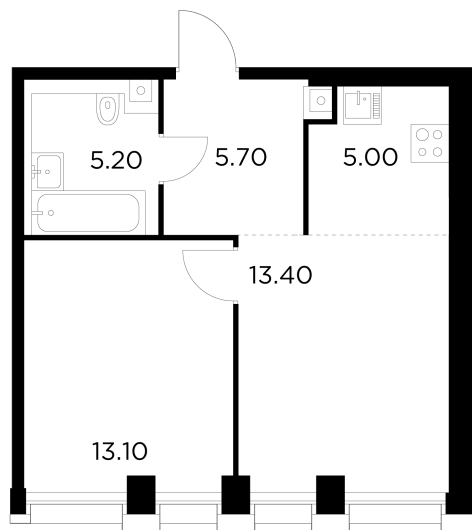

Планировка

С мебелью

+7 (495) 500-00-04

ingrad.ru

2-комн. квартира №778, 42.3м²

ЖК INJOY,
Корпус 1, Секция 6, Этаж 22 из 33

20 130 000₽

475 736₽/м²

● м. «Войковская» и МЦК «Балтийская»

Отделка

Без отделки

Ввод

I квартал 2027

На этаже

На генплане

Квартира
на сайте