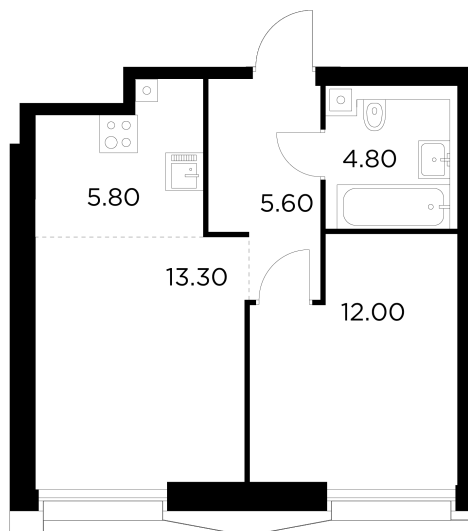

## С мебелью

+7 (495) 500-00-04

[ingrad.ru](http://ingrad.ru)

**2-комн. квартира №777, 41.5м<sup>2</sup>**

ЖК INJOY,  
Корпус 1, Секция 6, Этаж 21 из 33

**19 640 466Р**

473 264Р/м<sup>2</sup>

● М Войковская и МЦК Балтийская

Отделка

Без отделки

Ввод

I квартал 2027