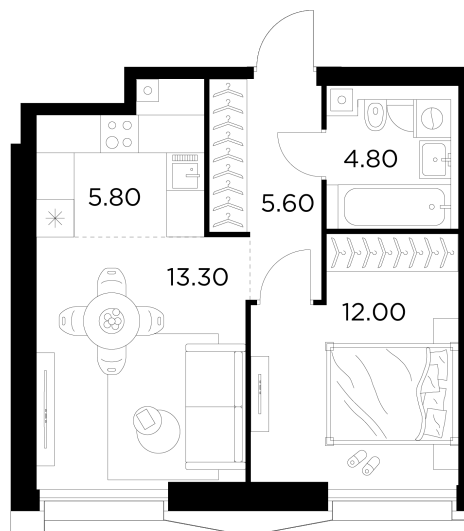

## Планировка

## С мебелью

+7 (495) 500-00-04

[ingrad.ru](http://ingrad.ru)

**2-комн. квартира №777, 41.5м<sup>2</sup>**

ЖК INJOY,  
Корпус 1, Секция 6, Этаж 21 из 33

**19 640 466Р**

473 264Р/м<sup>2</sup>

● М Войковская и МЦК Балтийская

Отделка

Без отделки

Ввод

I квартал 2027