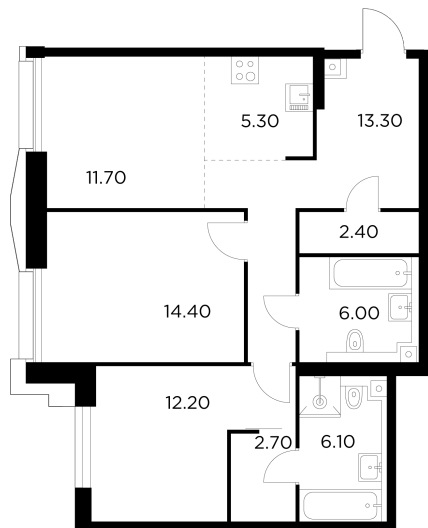

Планировка

С мебелью

+7 (495) 500-00-04

ingrad.ru

3-комн. квартира №772, 74.1м²

ЖК INJOY,
Корпус 1, Секция 6, Этаж 21 из 33

27 735 669Р

374 301Р/м²

● М Войковская и МЦК Балтийская

Отделка

Без отделки

Ввод

I квартал 2027

На этаже

На генплане

Квартира
на сайте