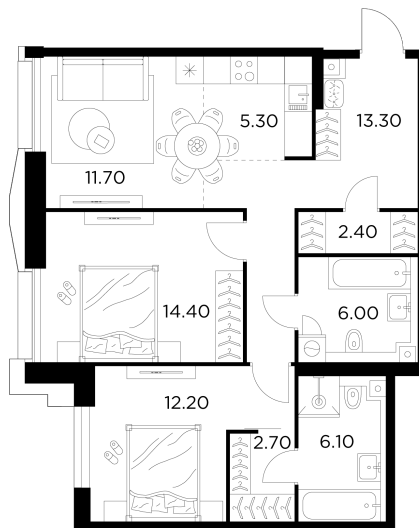

Планировка

С мебелью

+7 (495) 500-00-04

ingrad.ru

3-комн. квартира №772, 74.1м²

ЖК INJOY,
Корпус 1, Секция 6, Этаж 21 из 33

27 735 669Р

374 301Р/м²

● М Войковская и МЦК Балтийская

Отделка

Без отделки

Ввод

I квартал 2027

На этаже

На генплане

Квартира
на сайте