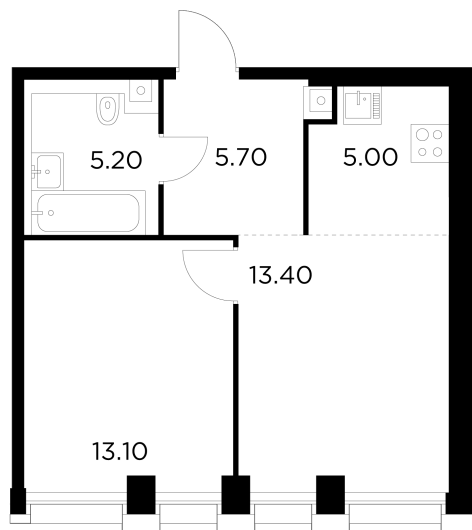

Планировка

С мебелью

+7 (495) 500-00-04

ingrad.ru

2-комн. квартира №766, 42.3м²

ЖК INJOY,
Корпус 1, Секция 6, Этаж 21 из 33

20 030 000₽

473 498₽/м²

● м. «Войковская» и МЦК «Балтийская»

Отделка

Без отделки

Ввод

I квартал 2027

На этаже

На генплане

Квартира
на сайте