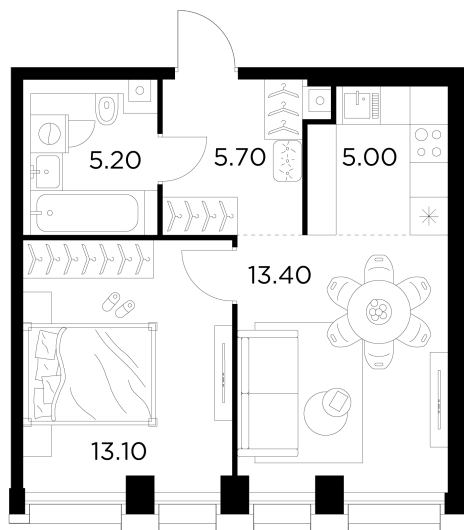

## Планировка

## С мебелью

+7 (495) 500-00-04

[ingrad.ru](http://ingrad.ru)

**2-комн. квартира №766, 42.3м<sup>2</sup>**

ЖК INJOY,  
Корпус 1, Секция 6, Этаж 21 из 33

**19 975 244₽**

472 228₽/м<sup>2</sup>

● М Войковская и МЦК Балтийская

Отделка

Без отделки

Ввод

I квартал 2027