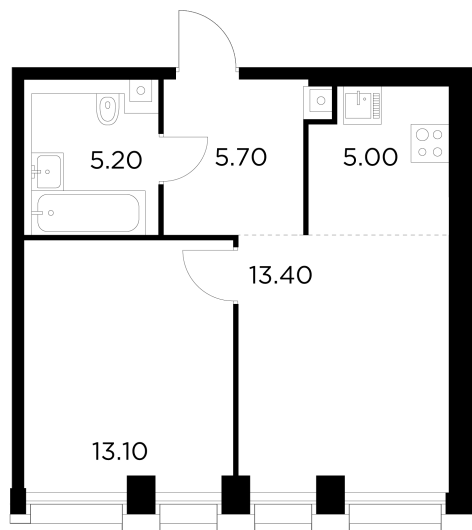

## С мебелью

+7 (495) 500-00-04

[ingrad.ru](http://ingrad.ru)

**2-комн. квартира №766, 42.3м<sup>2</sup>**

ЖК INJOY,  
Корпус 1, Секция 6, Этаж 21 из 33

**19 975 244₽**

472 228₽/м<sup>2</sup>

● М Войковская и МЦК Балтийская