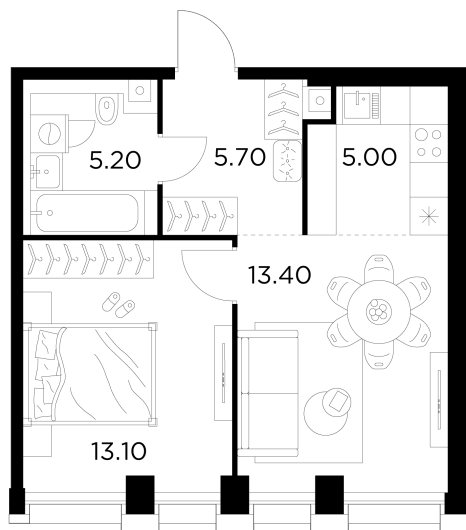

Планировка

С мебелью

+7 (495) 500-00-04

ingrad.ru

2-комн. квартира №766, 42.3м²

ЖК INJOY,
Корпус 1, Секция 6, Этаж 21 из 33

20 030 000₽

473 498₽/м²

● м. «Войковская» и МЦК «Балтийская»

Отделка

Без отделки

Ввод

I квартал 2027

На этаже

На генплане

Квартира
на сайте