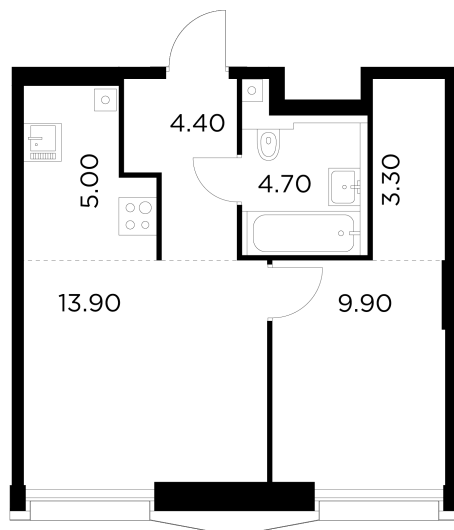

## Планировка

## С мебелью

+7 (495) 500-00-04

[ingrad.ru](http://ingrad.ru)

**2-комн. квартира №752, 41.2м<sup>2</sup>**

ЖК INJOY,  
Корпус 1, Секция 6, Этаж 19 из 33

**19 610 000₽**

475 736₽/м<sup>2</sup>

● м. «Войковская» и МЦК «Балтийская»