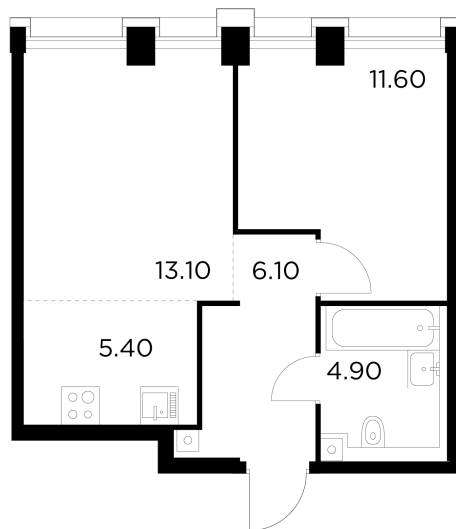

Планировка

С мебелью

+7 (495) 500-00-04

ingrad.ru

2-комн. квартира №746, 41.1м²

ЖК INJOY,
Корпус 1, Секция 6, Этаж 19 из 33

19 323 389₽

470 155₽/м²

● М Войковская и МЦК Балтийская

Отделка

Без отделки

Ввод

I квартал 2027

На этаже

На генплане

Квартира
на сайте