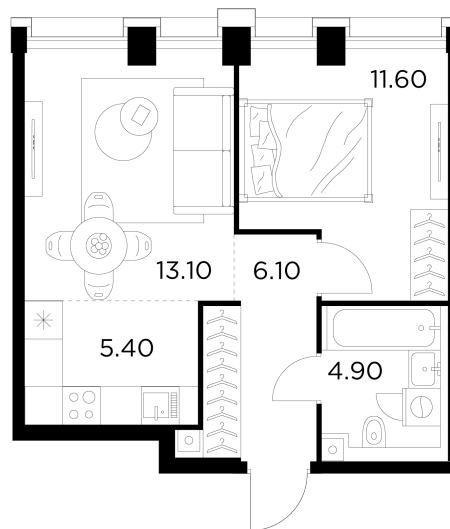

Планировка

С мебелью

+7 (495) 500-00-04

ingrad.ru

2-комн. квартира №746, 41.1м²

ЖК INJOY,
Корпус 1, Секция 6, Этаж 19 из 33

19 323 389₽

470 155₽/м²

● М Войковская и МЦК Балтийская

Отделка

Без отделки

Ввод

I квартал 2027

На этаже

На генплане

Квартира
на сайте