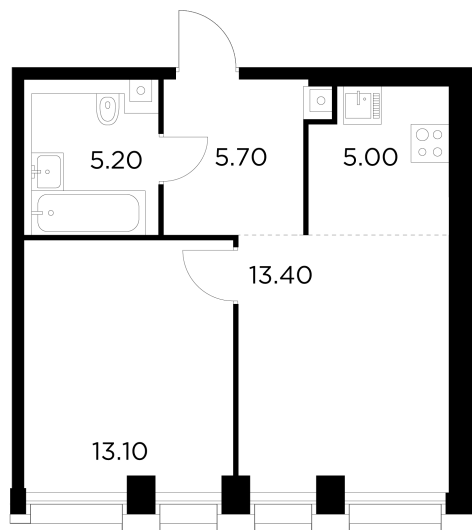

Планировка

С мебелью

+7 (495) 500-00-04

ingrad.ru

2-комн. квартира №742, 42.3м²

ЖК INJOY,
Корпус 1, Секция 6, Этаж 19 из 33

19 799 907₽

468 083₽/м²

● М Войковская и МЦК Балтийская

Отделка

Без отделки

Ввод

I квартал 2027

На этаже

На генплане

Квартира
на сайте