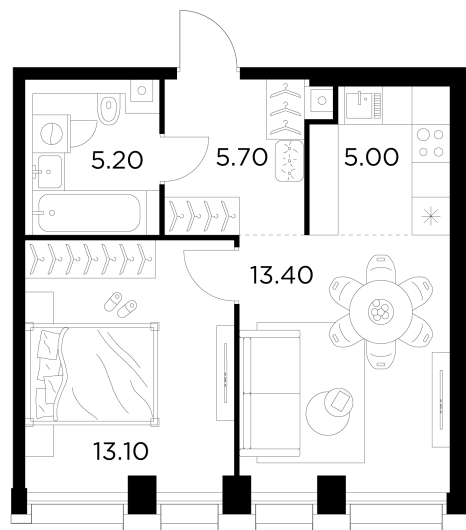

Планировка

С мебелью

+7 (495) 500-00-04

ingrad.ru

2-комн. квартира №742, 42.3м²

ЖК INJOY,
Корпус 1, Секция 6, Этаж 19 из 33

19 799 907₽

468 083₽/м²

● М Войковская и МЦК Балтийская

Отделка

Без отделки

Ввод

I квартал 2027

На этаже

На генплане

Квартира
на сайте