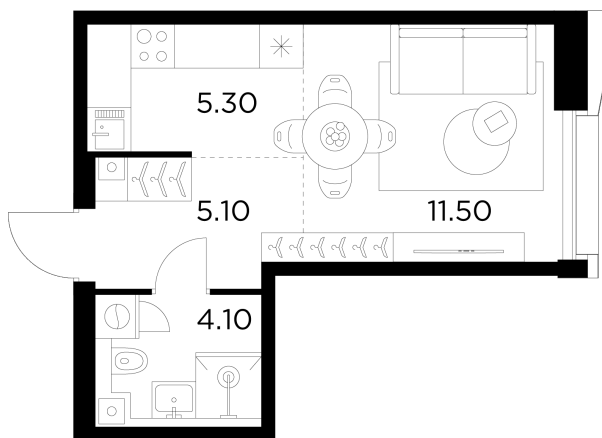

## Планировка

## С мебелью

+7 (495) 500-00-04

[ingrad.ru](http://ingrad.ru)

**Студия №728, 26м<sup>2</sup>**

ЖК INJOY,  
Корпус 1, Секция 6, Этаж 17 из 33

**13 570 000₽**

521 621₽/м<sup>2</sup>

● м. «Войковская» и МЦК «Балтийская»

Отделка

Без отделки

Ввод

I квартал 2027