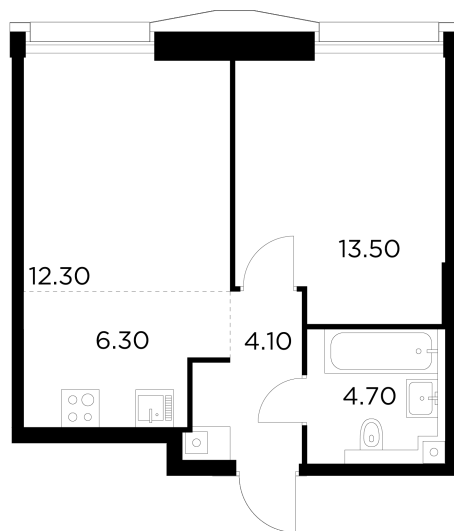

Планировка

С мебелью

+7 (495) 500-00-04

ingrad.ru

2-комн. квартира №725, 40.9м²

ЖК INJOY,
Корпус 1, Секция 6, Этаж 17 из 33

19 120 000₽

467 292₽/м²

● м. «Войковская» и МЦК «Балтийская»

Отделка

Без отделки

Ввод

I квартал 2027

На этаже

На генплане

Квартира
на сайте