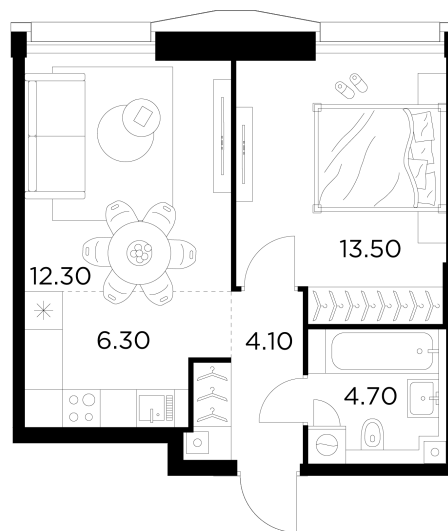

Планировка

С мебелью

+7 (495) 500-00-04

ingrad.ru

2-комн. квартира №725, 40.9м²

ЖК INJOY,
Корпус 1, Секция 6, Этаж 17 из 33

19 120 000₽

467 292₽/м²

● м. «Войковская» и МЦК «Балтийская»

Отделка

Без отделки

Ввод

I квартал 2027

На этаже

На генплане

Квартира
на сайте