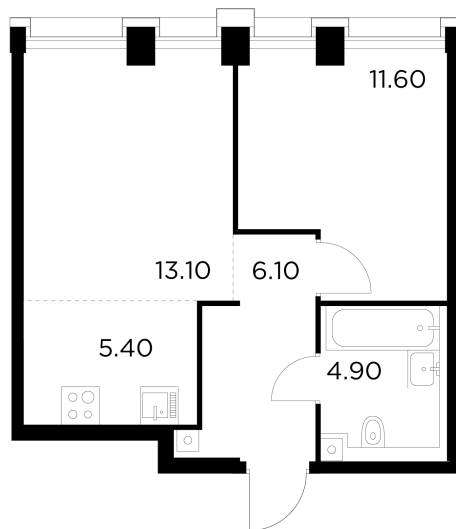

## С мебелью

+7 (495) 500-00-04

[ingrad.ru](http://ingrad.ru)

**2-комн. квартира №722, 40.9м<sup>2</sup>**

ЖК INJOY,  
Корпус 1, Секция 6, Этаж 17 из 33

**19 059 824Р**

466 010Р/м<sup>2</sup>

● М Войковская и МЦК Балтийская