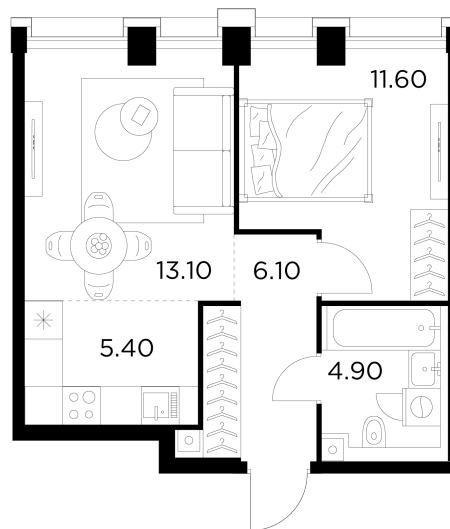

## Планировка

## С мебелью

+7 (495) 500-00-04

[ingrad.ru](http://ingrad.ru)

**2-комн. квартира №722, 40.9м<sup>2</sup>**

ЖК INJOY,  
Корпус 1, Секция 6, Этаж 17 из 33

**19 059 824Р**

466 010Р/м<sup>2</sup>

● М Войковская и МЦК Балтийская