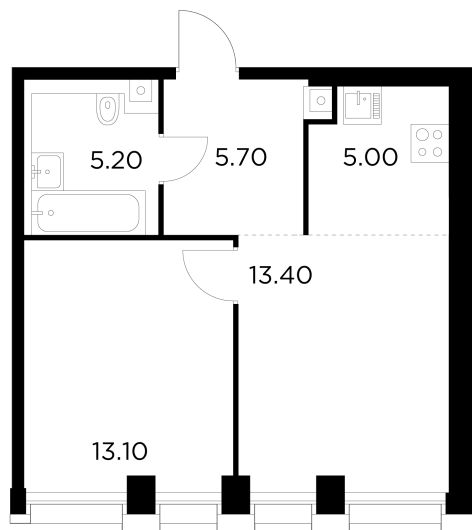

Планировка

С мебелью

+7 (495) 500-00-04

ingrad.ru

2-комн. квартира №718, 42.2м²

ЖК INJOY,
Корпус 1, Секция 6, Этаж 17 из 33

19 640 000₽

465 257₽/м²

● м. «Войковская» и МЦК «Балтийская»

Отделка

Без отделки

Ввод

I квартал 2027

На этаже

На генплане

Квартира
на сайте