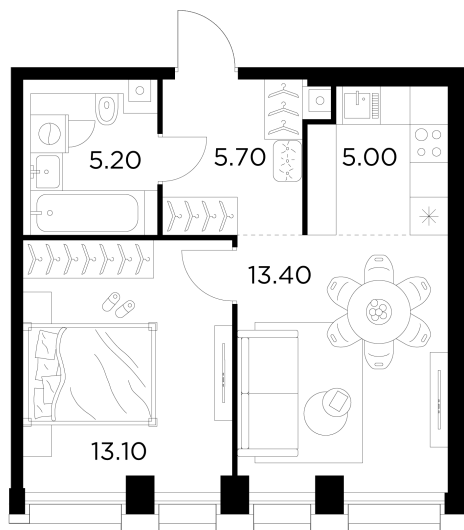

Планировка

С мебелью

+7 (495) 500-00-04

ingrad.ru

2-комн. квартира №718, 42.2м²

ЖК INJOY,
Корпус 1, Секция 6, Этаж 17 из 33

19 640 000₽

465 257₽/м²

● м. «Войковская» и МЦК «Балтийская»

Отделка

Без отделки

Ввод

I квартал 2027

На этаже

На генплане

Квартира
на сайте