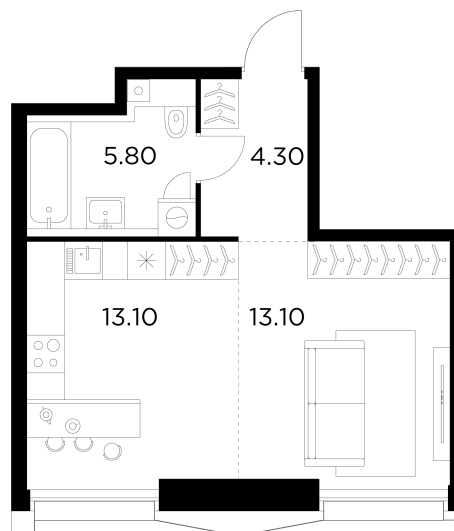

Планировка

С мебелью

+7 (495) 500-00-04

ingrad.ru

1-комн. квартира №717, 36.3м²

ЖК INJOY,
Корпус 1, Секция 6, Этаж 16 из 33

17 080 000₽

470 446₽/м²

● м. «Войковская» и МЦК «Балтийская»

Отделка

Без отделки

Ввод

I квартал 2027

На этаже

На генплане

Квартира
на сайте