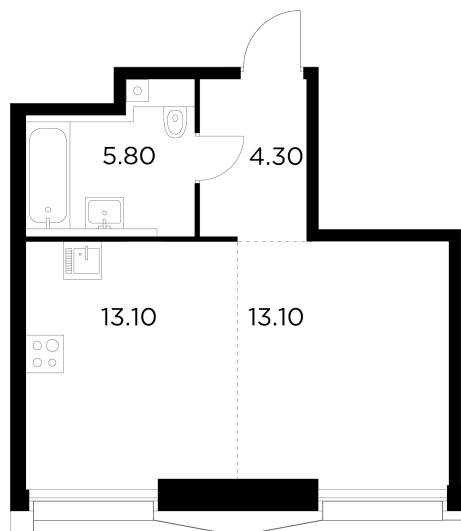

Планировка

С мебелью

+7 (495) 500-00-04

ingrad.ru

1-комн. квартира №717, 36.3м²

ЖК INJOY,
Корпус 1, Секция 6, Этаж 16 из 33

17 080 000₽

470 446₽/м²

● м. «Войковская» и МЦК «Балтийская»

Отделка

Без отделки

Ввод

I квартал 2027

На этаже

На генплане

Квартира
на сайте