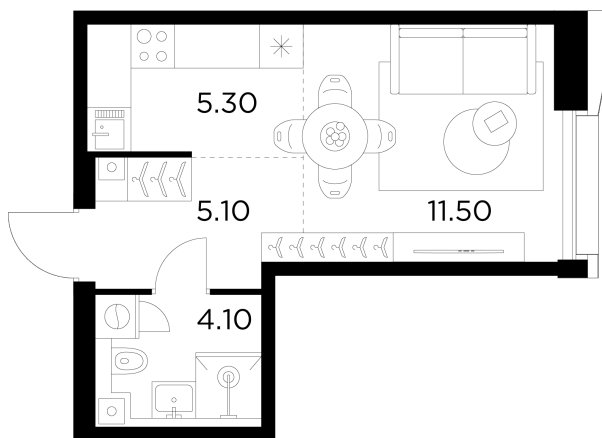

Планировка

С мебелью

+7 (495) 500-00-04

ingrad.ru

Студия №716, 26м²

ЖК Injoy,
Корпус 1, Секция 6, Этаж 16 из 33

14 020 000₽

539 231₽/м²

● м. «Войковская» и МЦК «Балтийская»

Отделка

Без отделки

Ввод

I квартал 2027

На этаже

На генплане

Квартира
на сайте