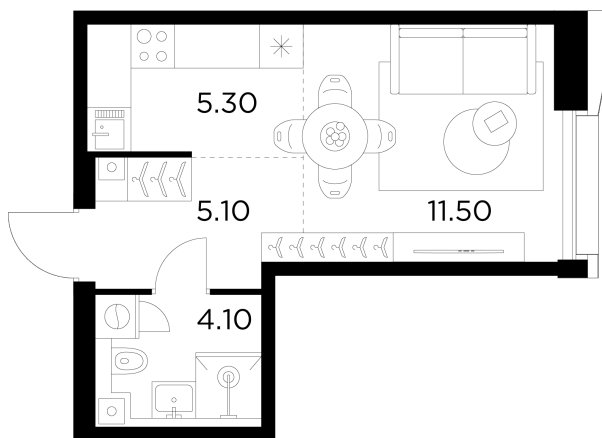

Планировка

С мебелью

+7 (495) 500-00-04

ingrad.ru

Студия №716, 26м²

ЖК INJOY,
Корпус 1, Секция 6, Этаж 16 из 33

13 444 560₽

517 098₽/м²

● М Войковская и МЦК Балтийская

Отделка

Без отделки

Ввод

I квартал 2027

На этаже

На генплане

Квартира
на сайте