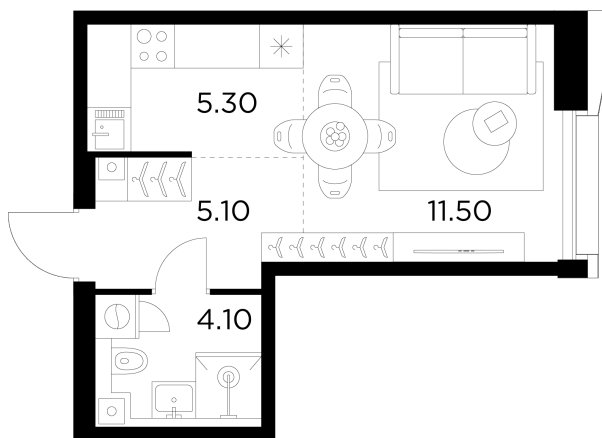

## Планировка

## С мебелью

+7 (495) 500-00-04

[ingrad.ru](http://ingrad.ru)

**Студия №704, 26м<sup>2</sup>**

ЖК INJOY,  
Корпус 1, Секция 6, Этаж 15 из 33

**13 430 000₽**

516 432₽/м<sup>2</sup>

● м. «Войковская» и МЦК «Балтийская»