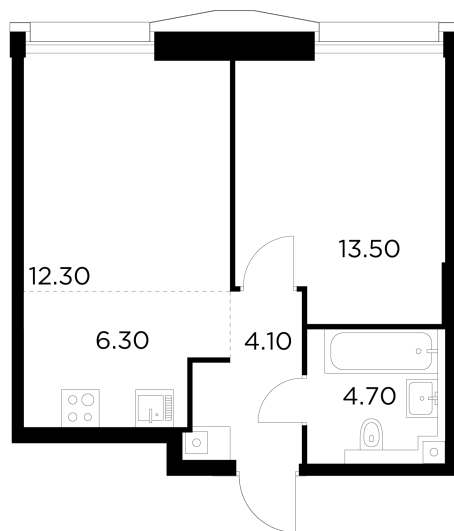

## С мебелью

+7 (495) 500-00-04

[ingrad.ru](http://ingrad.ru)

**2-комн. квартира №701, 40.9м<sup>2</sup>**

ЖК INJOY,  
Корпус 1, Секция 6, Этаж 15 из 33

**18 847 907₽**

460 829₽/м<sup>2</sup>

● М Войковская и МЦК Балтийская