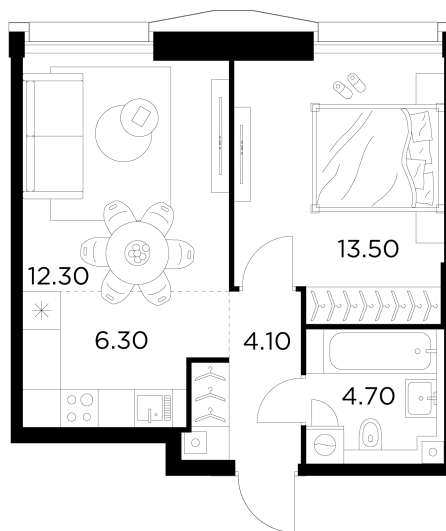

## Планировка

## С мебелью

+7 (495) 500-00-04

[ingrad.ru](http://ingrad.ru)

**2-комн. квартира №701, 40.9м<sup>2</sup>**

ЖК INJOY,  
Корпус 1, Секция 6, Этаж 15 из 33

**18 847 907₽**

460 829₽/м<sup>2</sup>

● М Войковская и МЦК Балтийская

Отделка

Без отделки

Ввод

I квартал 2027