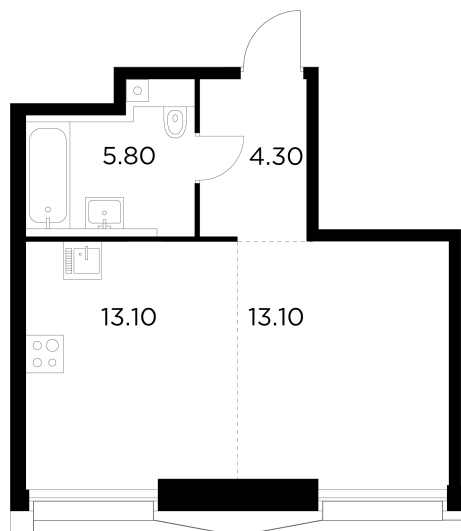

Планировка

С мебелью

+7 (495) 500-00-04

ingrad.ru

1-комн. квартира №693, 36.3м²

ЖК INJOY,
Корпус 1, Секция 6, Этаж 14 из 33

16 890 000₽

465 257₽/м²

● м. «Войковская» и МЦК «Балтийская»

Отделка

Без отделки

Ввод

I квартал 2027

На этаже

На генплане

Квартира
на сайте