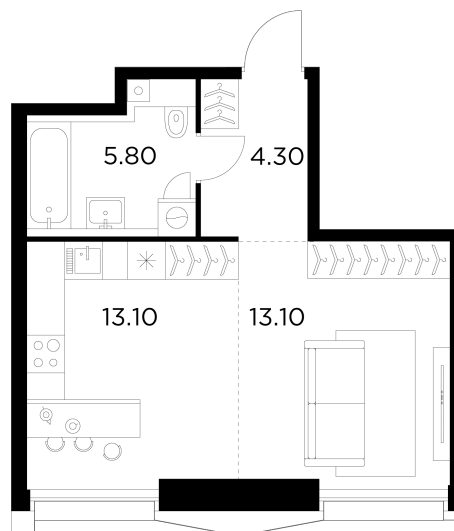

Планировка

С мебелью

+7 (495) 500-00-04

ingrad.ru

1-комн. квартира №693, 36.3м²

ЖК INJOY,
Корпус 1, Секция 6, Этаж 14 из 33

16 890 000₽

465 257₽/м²

● м. «Войковская» и МЦК «Балтийская»

Отделка

Без отделки

Ввод

I квартал 2027

На этаже

На генплане

Квартира
на сайте