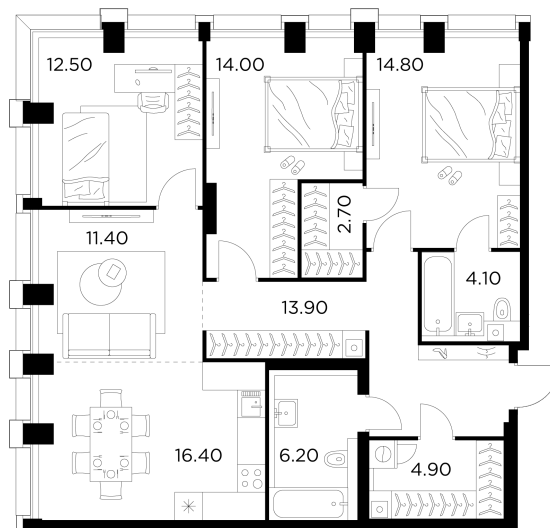

## Планировка

## С мебелью

+7 (495) 500-00-04

[ingrad.ru](http://ingrad.ru)

**4-комн. квартира №685, 100.9м<sup>2</sup>**

ЖК INJOY,  
Корпус 1, Секция 6, Этаж 14 из 33

**33 960 000₽**

336 556₽/м<sup>2</sup>

● м. «Войковская» и МЦК «Балтийская»