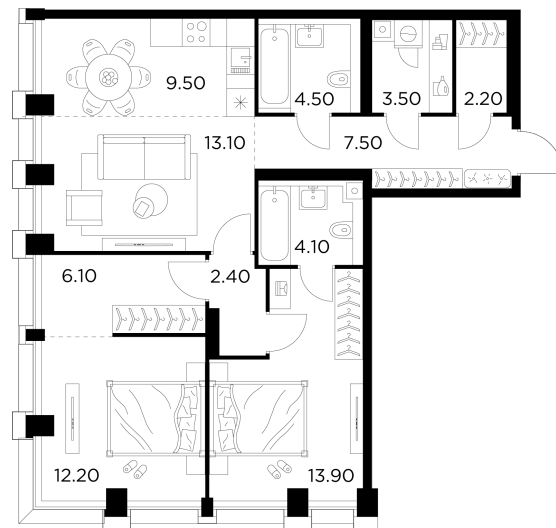

Планировка

С мебелью

+7 (495) 500-00-04

ingrad.ru

3-комн. квартира №684, 78.8м²

ЖК INJOY,
Корпус 1, Секция 6, Этаж 14 из 33

27 680 000₽

351 206₽/м²

● м. «Войковская» и МЦК «Балтийская»

Отделка

Без отделки

Ввод

I квартал 2027

Угловое остекление

На этаже

На генплане