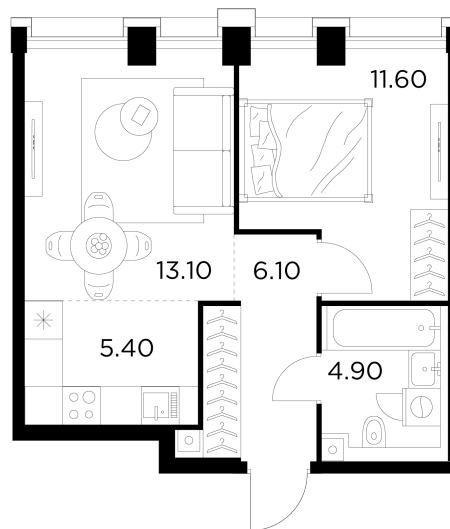

Планировка

С мебелью

+7 (495) 500-00-04

ingrad.ru

2-комн. квартира №675, 40.7м²

ЖК INJOY,
Корпус 1, Секция 6, Этаж 13 из 33

18 640 000₽

457 830₽/м²

● м. «Войковская» и МЦК «Балтийская»

Отделка

Без отделки

Ввод

I квартал 2027

На этаже

На генплане

Квартира
на сайте