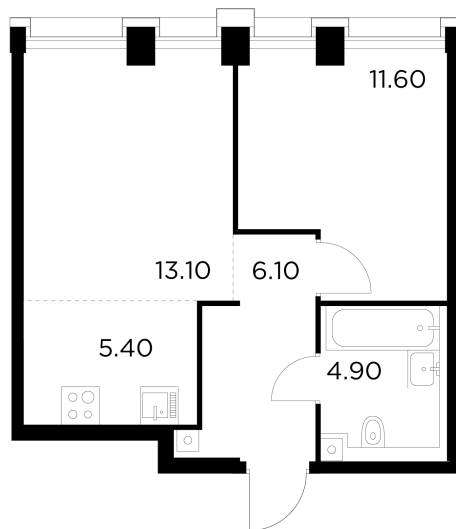

Планировка

С мебелью

+7 (495) 500-00-04

ingrad.ru

2-комн. квартира №675, 40.7м²

ЖК INJOY,
Корпус 1, Секция 6, Этаж 13 из 33

18 640 000₽

457 830₽/м²

● м. «Войковская» и МЦК «Балтийская»

Отделка

Без отделки

Ввод

I квартал 2027

На этаже

На генплане

Квартира
на сайте