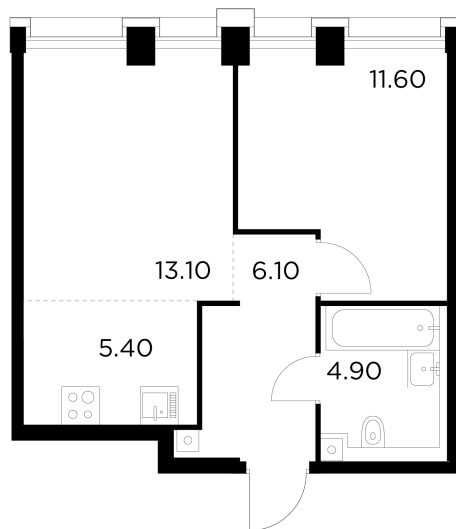

Планировка

С мебелью

+7 (495) 500-00-04

ingrad.ru

2-комн. квартира №675, 40.7м²

ЖК INJOY,
Корпус 1, Секция 6, Этаж 13 из 33

18 582 819₽

456 580₽/м²

● М Войковская и МЦК Балтийская

Отделка

Без отделки

Ввод

I квартал 2027

На этаже

На генплане

Квартира
на сайте