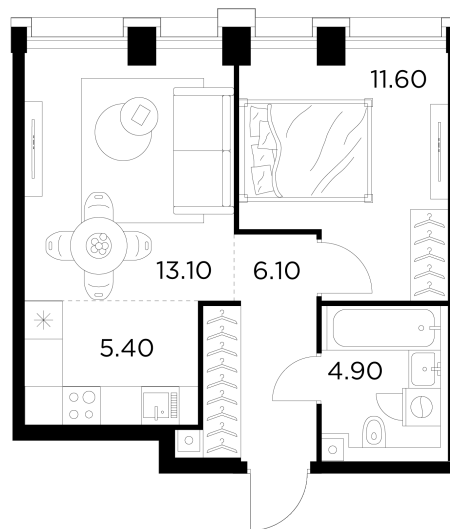

Планировка

С мебелью

+7 (495) 500-00-04

ingrad.ru

2-комн. квартира №675, 40.7м²

ЖК INJOY,
Корпус 1, Секция 6, Этаж 13 из 33

18 582 819₽

456 580₽/м²

● М Войковская и МЦК Балтийская

Отделка

Без отделки

Ввод

I квартал 2027

На этаже

На генплане

Квартира
на сайте