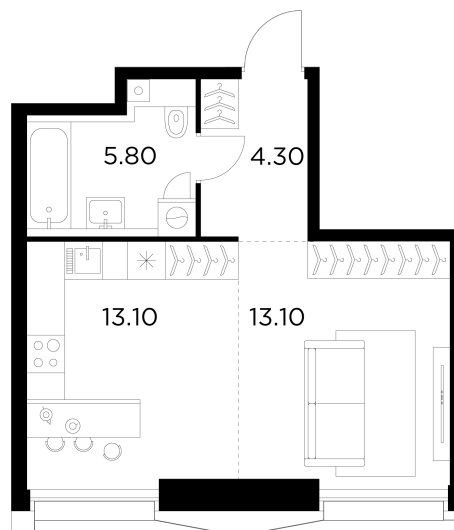

Планировка

С мебелью

+7 (495) 500-00-04

ingrad.ru

1-комн. квартира №670, 36.3м²

ЖК INJOY,
Корпус 1, Секция 6, Этаж 12 из 33

16 740 000₽

461 086₽/м²

● м. «Войковская» и МЦК «Балтийская»

Отделка

Без отделки

Ввод

I квартал 2027

На этаже

На генплане

Квартира
на сайте