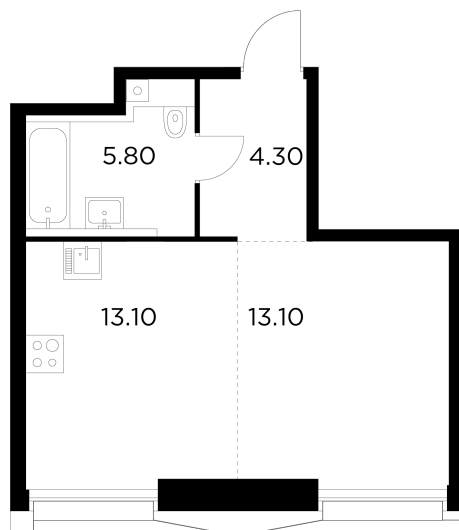

Планировка

С мебелью

+7 (495) 500-00-04

ingrad.ru

1-комн. квартира №670, 36.3м²

ЖК INJOY,
Корпус 1, Секция 6, Этаж 12 из 33

16 740 000₽

461 086₽/м²

● м. «Войковская» и МЦК «Балтийская»

Отделка

Без отделки

Ввод

I квартал 2027

На этаже

На генплане

Квартира
на сайте