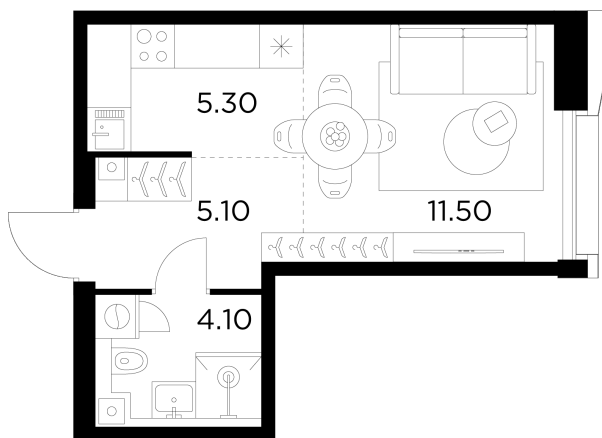

Планировка

С мебелью

+7 (495) 500-00-04

ingrad.ru

Студия №669, 25.9м²

ЖК INJOY,
Корпус 1, Секция 6, Этаж 12 из 33

12 630 000₽

487 589₽/м²

● м. «Войковская» и МЦК «Балтийская»

Отделка

Без отделки

Ввод

I квартал 2027

На этаже

На генплане

Квартира
на сайте