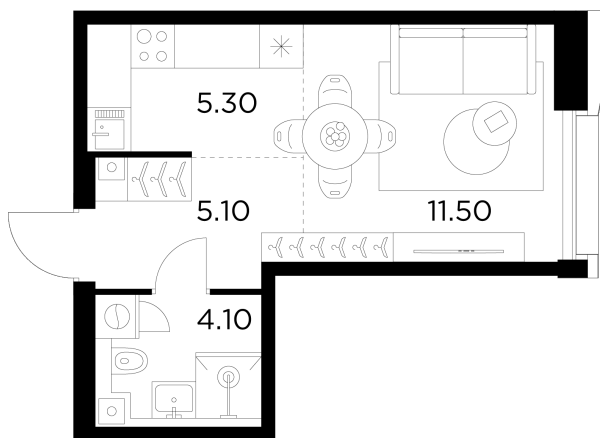

Планировка

С мебелью

+7 (495) 500-00-04

ingrad.ru

Студия №658, 25.9м²

ЖК INJOY,
Корпус 1, Секция 6, Этаж 11 из 33

13 110 000₽

505 953₽/м²

● м. «Войковская» и МЦК «Балтийская»

Отделка

Без отделки

Ввод

I квартал 2027

На этаже

На генплане

Квартира
на сайте