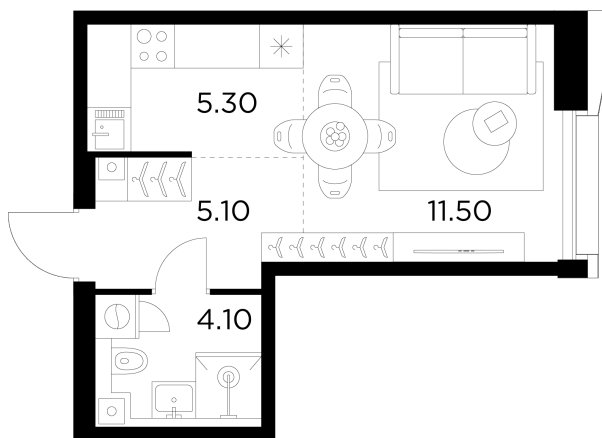

Планировка

С мебелью

+7 (495) 500-00-04

ingrad.ru

Студия №658, 25.9м²

ЖК INJOY,
Корпус 1, Секция 6, Этаж 11 из 33

13 068 093Р

504 560Р/м²

● М Войковская и МЦК Балтийская

Отделка

Без отделки

Ввод

I квартал 2027

На этаже

На генплане

Квартира
на сайте