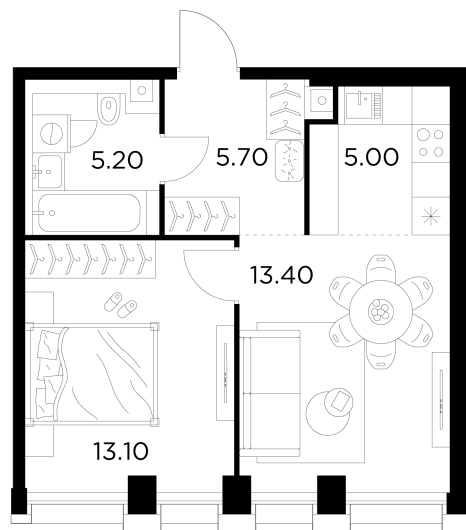

Планировка

С мебелью

+7 (495) 500-00-04

ingrad.ru

2-комн. квартира №649, 42.2м²

ЖК INJOY,
Корпус 1, Секция 6, Этаж 11 из 33

19 005 306Р

450 363Р/м²

● М Войковская и МЦК Балтийская

Отделка

Без отделки

Ввод

I квартал 2027

На этаже

На генплане

Квартира
на сайте