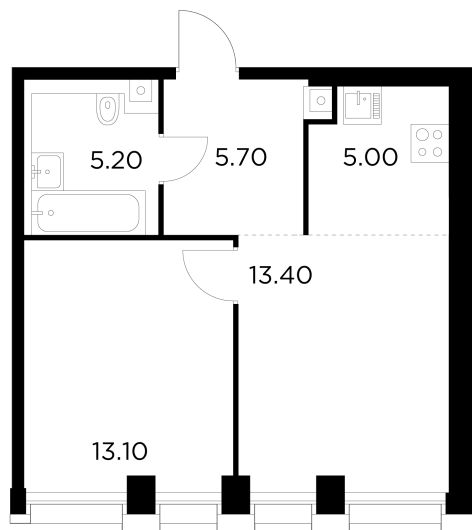

Планировка

С мебелью

+7 (495) 500-00-04

ingrad.ru

2-комн. квартира №649, 42.2м²

ЖК INJOY,
Корпус 1, Секция 6, Этаж 11 из 33

19 005 306Р

450 363Р/м²

● М Войковская и МЦК Балтийская

Отделка

Без отделки

Ввод

I квартал 2027

На этаже

На генплане

Квартира
на сайте