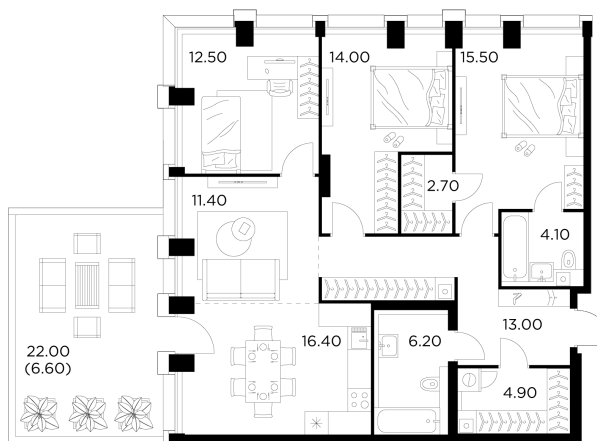

Планировка

С мебелью

+7 (495) 500-00-04

ingrad.ru

4-комн. квартира №641, 107.3м²

ЖК INJOY,
Корпус 1, Секция 6, Этаж 10 из 33

35 377 727₽

329 709₽/м²

● М Войковская и МЦК Балтийская

Отделка

Без отделки

Ввод

I квартал 2027

Угловое остекление

Терраса

На этаже