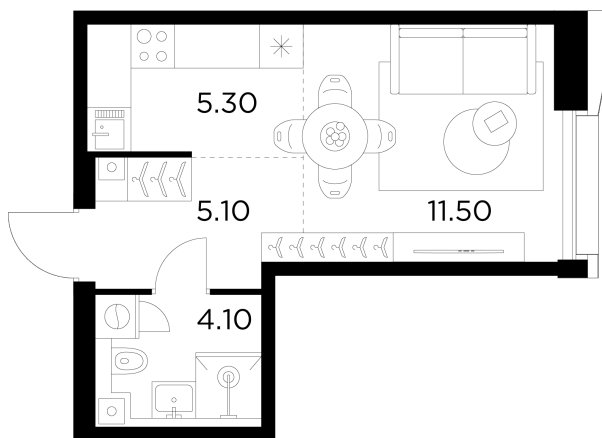

Планировка

С мебелью

+7 (495) 500-00-04

ingrad.ru

Студия №636, 25.9м²

ЖК INJOY,
Корпус 1, Секция 6, Этаж 9 из 33

12 970 000₽

500 764₽/м²

● м. «Войковская» и МЦК «Балтийская»

Отделка

Без отделки

Ввод

I квартал 2027

На этаже

На генплане

Квартира
на сайте