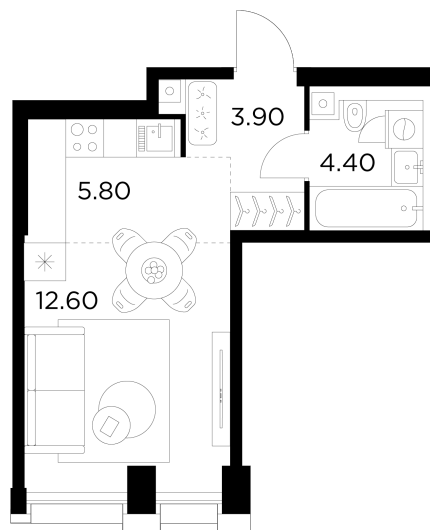

## Планировка

## С мебелью

+7 (495) 500-00-04

[ingrad.ru](http://ingrad.ru)

**Студия №628, 26.7м<sup>2</sup>**

ЖК INJOY,  
Корпус 1, Секция 6, Этаж 9 из 33

**13 320 000₽**

498 628₽/м<sup>2</sup>

● м. «Войковская» и МЦК «Балтийская»

Отделка

Без отделки

Ввод

I квартал 2027