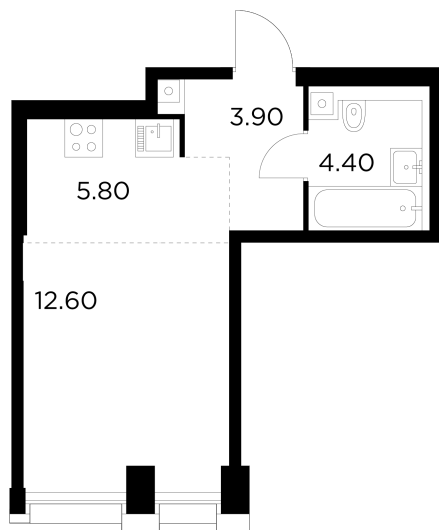

## С мебелью

+7 (495) 500-00-04

[ingrad.ru](http://ingrad.ru)

**Студия №628, 26.7м<sup>2</sup>**

ЖК INJOY,  
Корпус 1, Секция 6, Этаж 9 из 33

**13 320 000₽**

498 628₽/м<sup>2</sup>

● м. «Войковская» и МЦК «Балтийская»