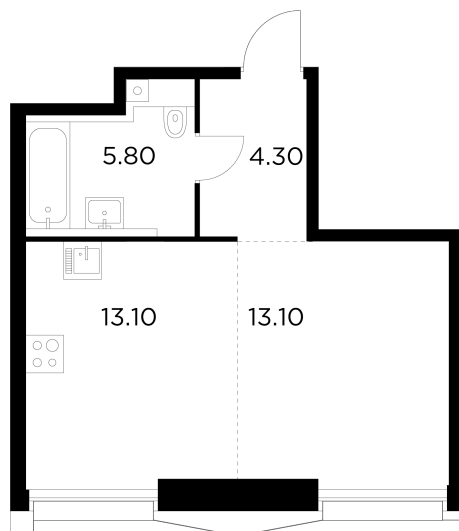

Планировка

С мебелью

+7 (495) 500-00-04

ingrad.ru

1-комн. квартира №625, 36.3м²

ЖК INJOY,
Корпус 1, Секция 6, Этаж 8 из 33

16 400 000₽

451 624₽/м²

● м. «Войковская» и МЦК «Балтийская»

Отделка

Без отделки

Ввод

I квартал 2027

На этаже

На генплане

Квартира
на сайте