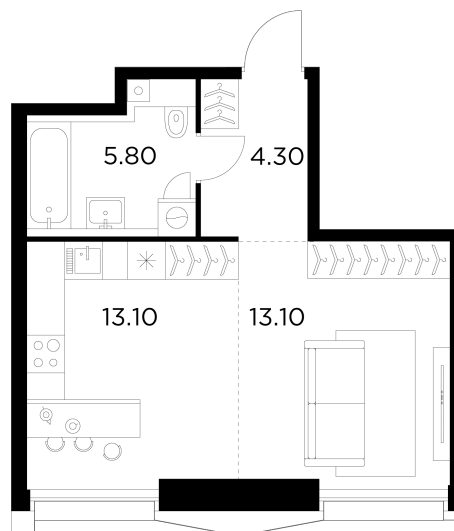

Планировка

С мебелью

+7 (495) 500-00-04

ingrad.ru

1-комн. квартира №625, 36.3м²

ЖК INJOY,
Корпус 1, Секция 6, Этаж 8 из 33

16 400 000₽

451 624₽/м²

● м. «Войковская» и МЦК «Балтийская»

Отделка

Без отделки

Ввод

I квартал 2027

На этаже

На генплане

Квартира
на сайте