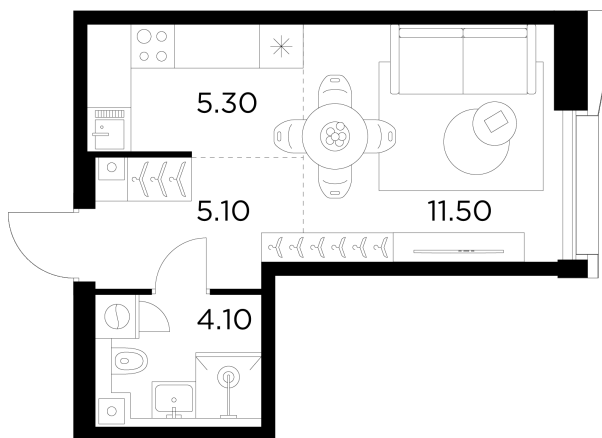

Планировка

С мебелью

+7 (495) 500-00-04

ingrad.ru

Студия №624, 25.9м²

ЖК INJOY,
Корпус 1, Секция 6, Этаж 8 из 33

12 920 000₽

498 628₽/м²

● м. «Войковская» и МЦК «Балтийская»

Отделка

Без отделки

Ввод

I квартал 2027

На этаже

На генплане

Квартира
на сайте