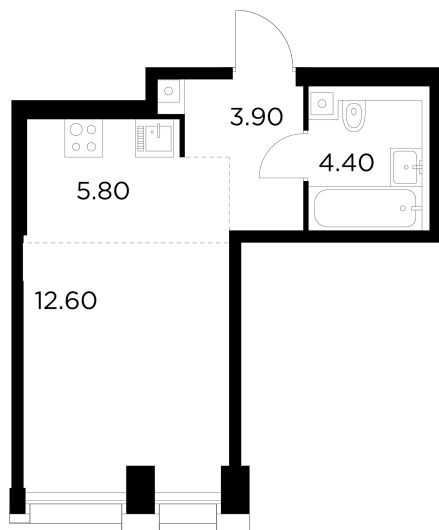

Планировка

С мебелью

+7 (495) 500-00-04

ingrad.ru

Студия №616, 26.7м²

ЖК INJOY,
Корпус 1, Секция 6, Этаж 8 из 33

13 260 000₽

496 593₽/м²

● м. «Войковская» и МЦК «Балтийская»

Отделка

Без отделки

Ввод

I квартал 2027

На этаже

На генплане

Квартира
на сайте