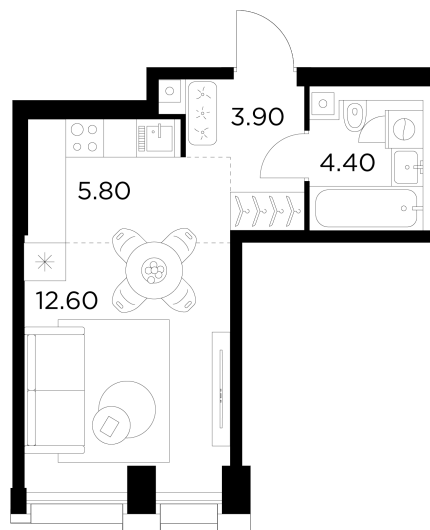

Планировка

С мебелью

+7 (495) 500-00-04

ingrad.ru

Студия №616, 26.7м²

ЖК INJOY,
Корпус 1, Секция 6, Этаж 8 из 33

13 260 000₽

496 593₽/м²

● м. «Войковская» и МЦК «Балтийская»

Отделка

Без отделки

Ввод

I квартал 2027

На этаже

На генплане

Квартира
на сайте