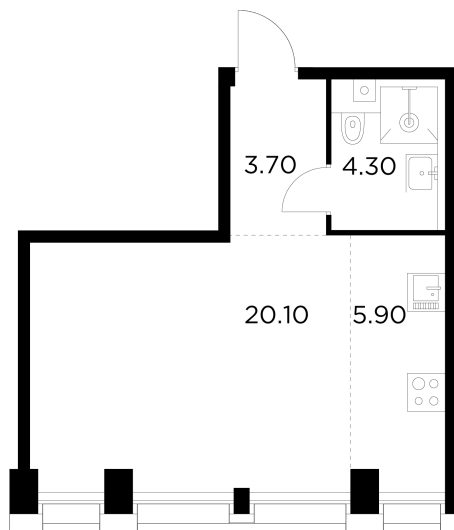

Планировка

С мебелью

+7 (495) 500-00-04

ingrad.ru

1-комн. квартира №615, 33.9м²

ЖК INJOY,
Корпус 1, Секция 6, Этаж 8 из 33

15 700 000₽

463 120₽/м²

● м. «Войковская» и МЦК «Балтийская»

Отделка

Без отделки

Ввод

I квартал 2027

На этаже

На генплане

Квартира
на сайте